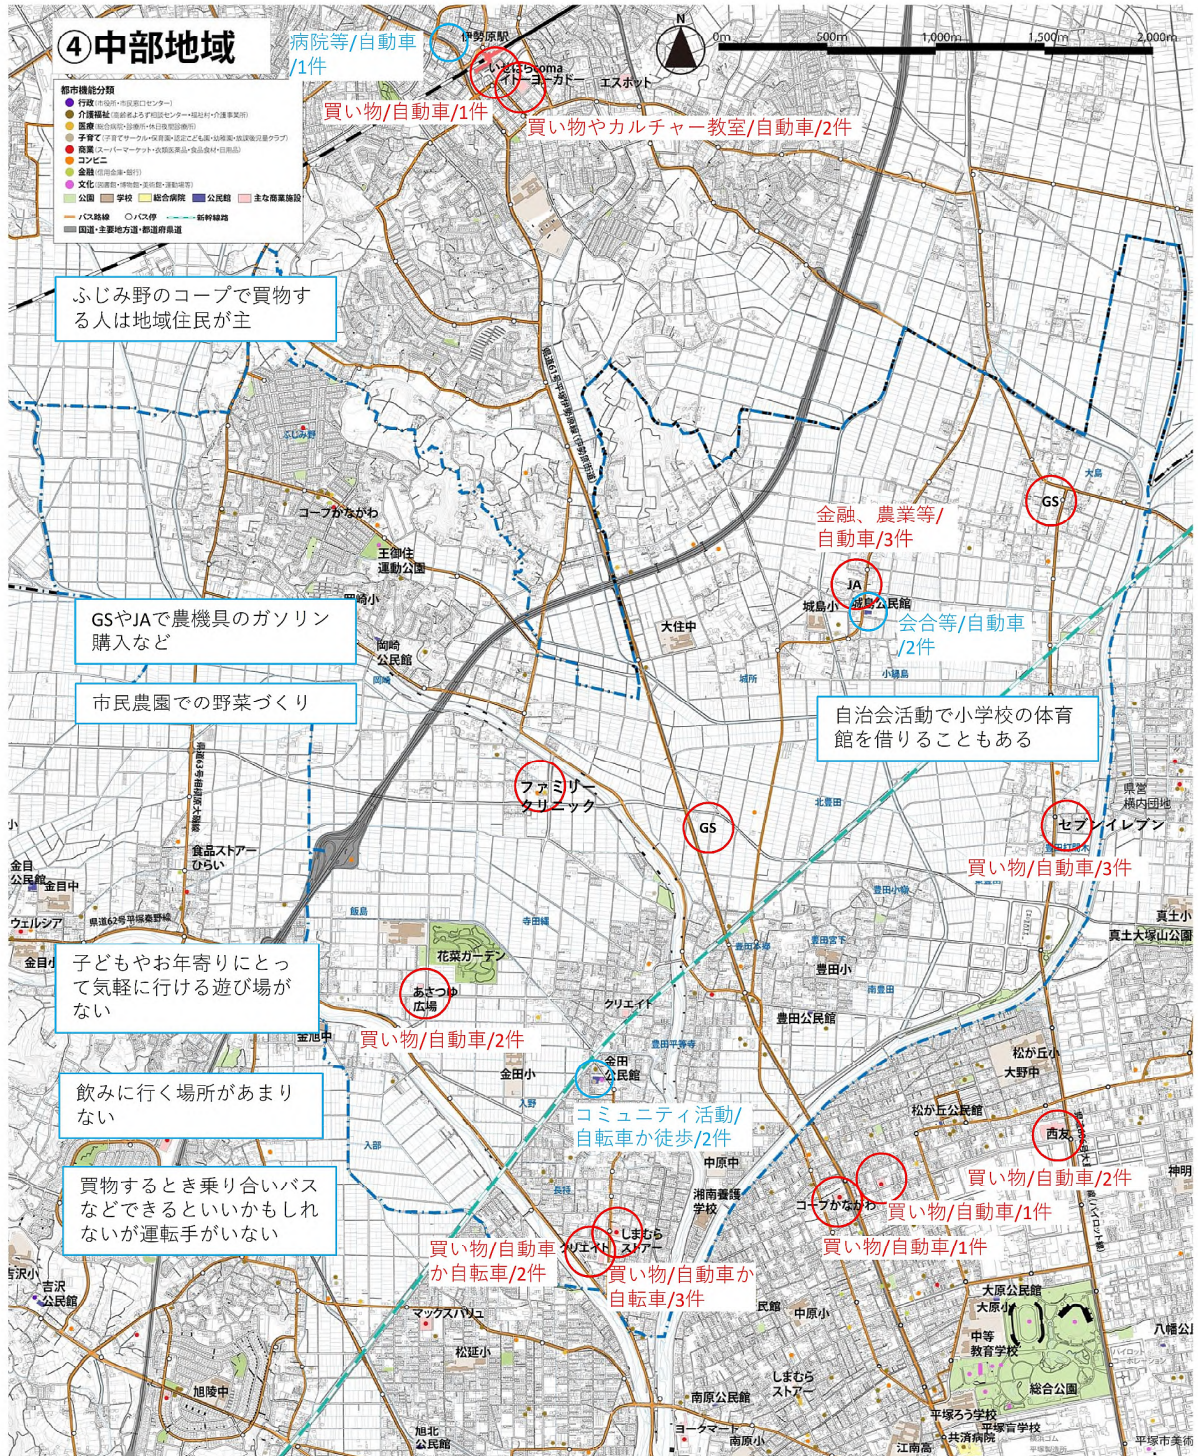

中部地域

意見概要 グループ01

中部<生活実態>

中部<拠点に関する課題やニーズ>