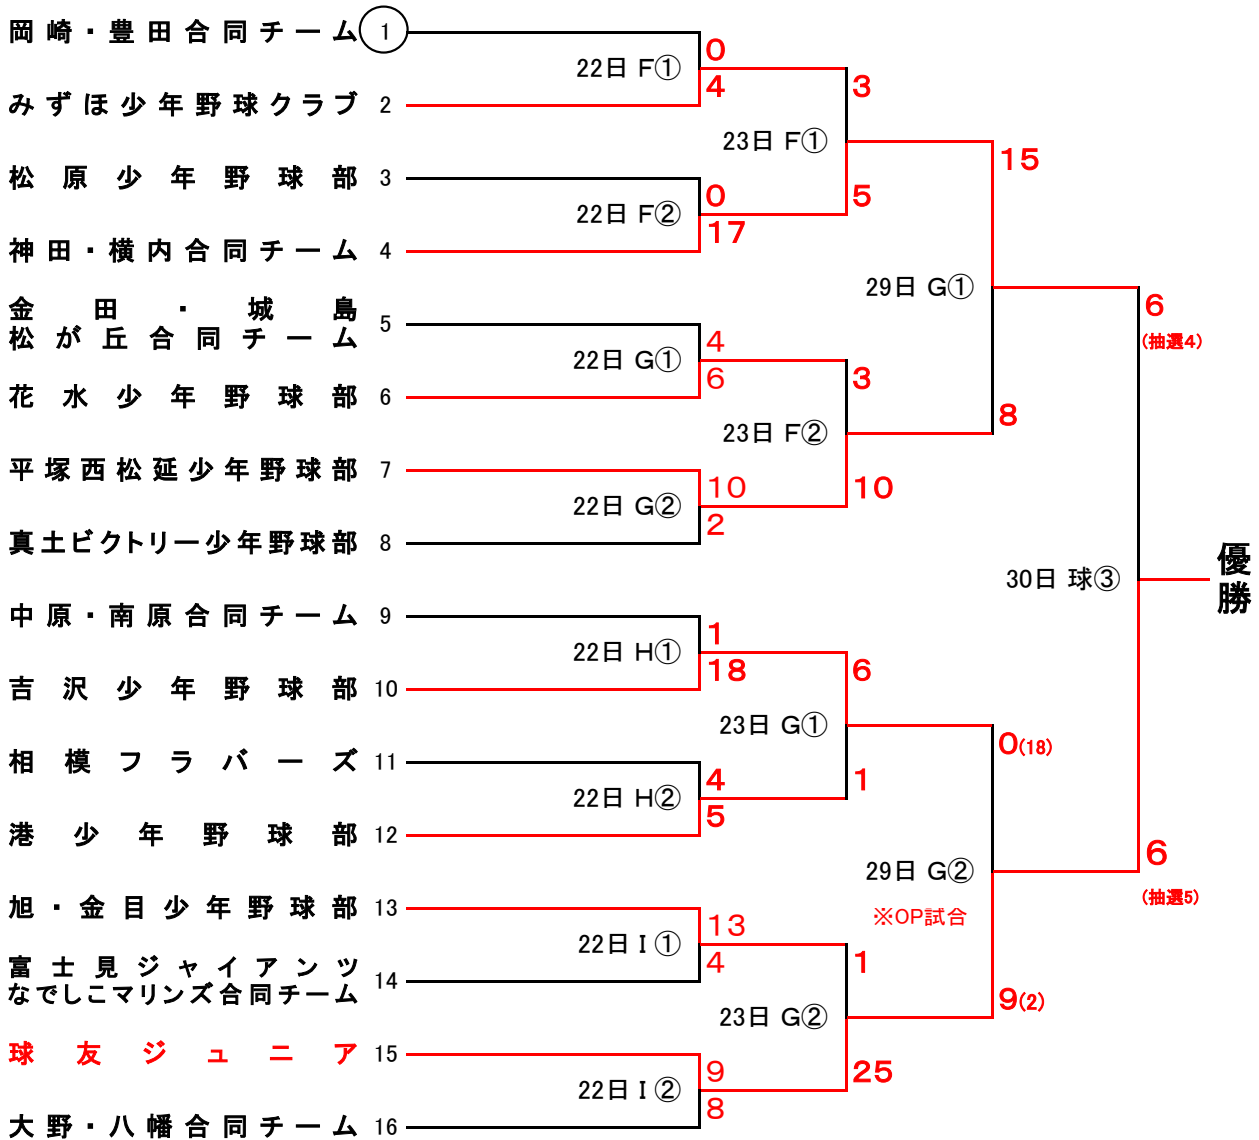

第60回平塚市少年野球大会 トーナメント表 (小学生学童の部)

【試合開始時間】

	1日目(22日)	2日目(23日)	3日目(29日)	4日目(30日)
第①試合	9:00	9:00	9:00	...
第②試合	11:15	11:15	11:15	...
第③試合	13:45

※3日目G面第2試合 吉沢少年野球部 対 球友ジュニアの試合は、決勝戦の7月30日(日)に吉沢少年野球部が県大会出場予定の為、オープン試合とし、球友ジュニアが決勝戦進出とする。