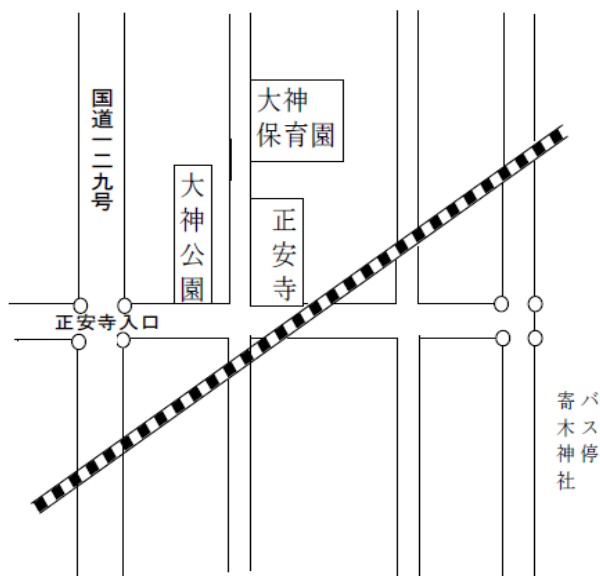

保育園案内図

大神保育園

しおり

平塚市公立保育園・認定こども園 一覧

園名	定員	所在地	電話	開園年
神田保育園	95	田村 6-14-1	55-1071	S. 31
南原 "	84	南原 1-5-3	31-5993	S. 40
吉沢 "	56	上吉沢 331	58-0412	S. 41
しらさぎ "	88	東中原 2-14-2	31-2622	S. 45
夕陽ヶ丘 "	90	夕陽ヶ丘 10-7	21-0059	S. 47
若草 "	90	横内 2401	54-0221	S. 49
大神 "	80	大神 5-3-72	55-6620	S. 50
港こども園	150	夕陽ヶ丘 22-3	22-4189	H. 29

交通

平塚駅から神奈川中央交通バスのりば6「本厚木駅南口行」
「リバーサイド前行」
寄木神社 下車徒歩5分

園名 平塚市大神保育園
〒254-0012
所在地 平塚市大神 5-3-72
電話・FAX 0463-55-6620

保育目標

- 1 丈夫な子ども
- 2 遊べる子ども
- 3 考える子ども
- 4 思いやりのある子ども

保育方針、保育内容については「保育所保育指針」に基づいて実施しています。

沿革の概要