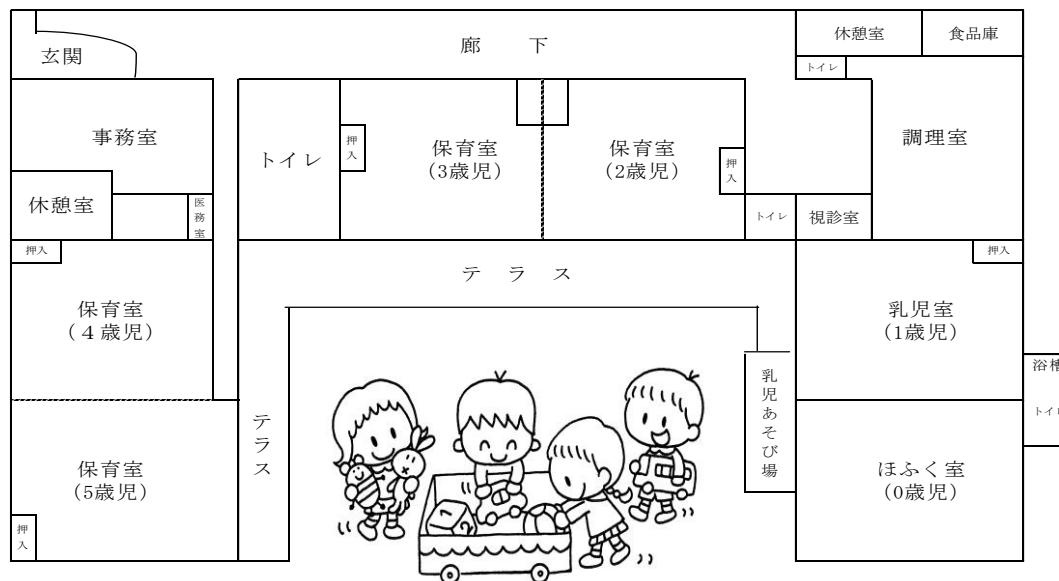

休園日

日曜日、国民の祝日(振替休日)
12月29日から1月3日まで

給食の実施

3歳未満児 完全給食(離乳食、乳児食)、間食
3歳以上児 副食給食、間食

園舎平面図 規模と構造

鉄筋コンクリート平屋建

敷地面積 1,190.84㎡

建物面積 559.35㎡

保育園を拠点とした子育て支援事業

- 育児相談 …… 子育てについての不安や悩みの相談を、直接または電話で受けています。
- 開放保育 …… 地域のお子さんの遊び場、保護者同士のコミュニケーションの場として、園を開放しています。(毎週水曜日9:30~11:30)
- もうすぐパパ・ママ体験 …… 保育園での赤ちゃんとの触れ合いを体験し、赤ちゃんの生活や様子を見ることができます。
- 赤ちゃん広場 …… 初めてパパ・ママになった方、赤ちゃんと一緒に保育園に来て、気軽におしゃべりや友達作りができます。(毎月第1・3金曜日9:30~11:00)
- 体験・交流保育 …… 特別な配慮を必要とするお子さんと保護者の方への対応を行っています。