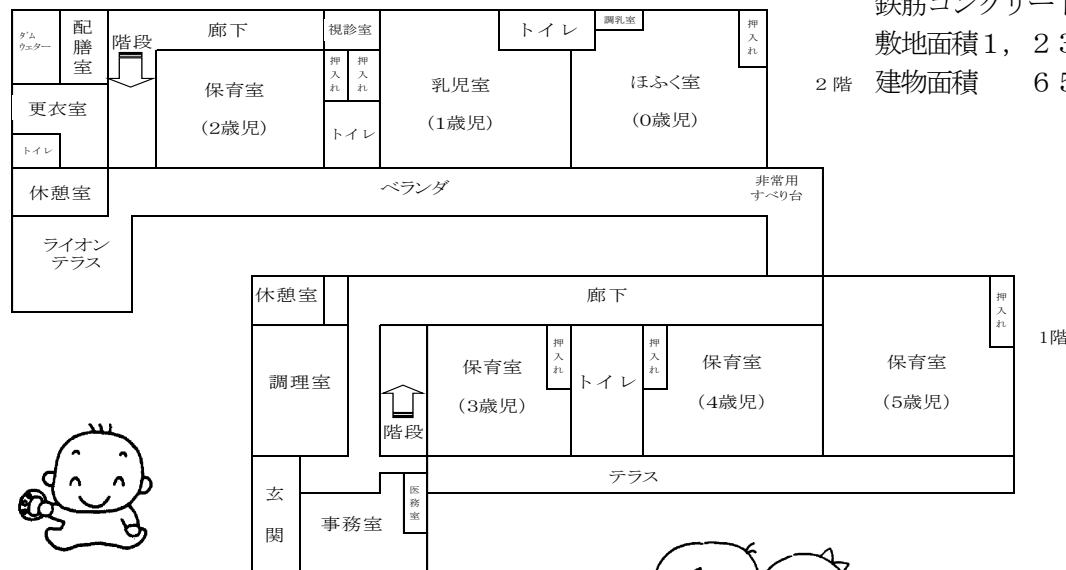

給食の実施

3歳未満児	完全給食(離乳食、乳児食)、間食
3歳以上児	副食給食、間食

園舎平面図

規模と構造

鉄筋コンクリート2階建
敷地面積 1,232.00㎡
2階 建物面積 652.29㎡

保育園を拠点とした子育て支援事業

- 育児相談 …… 子育てについての不安や悩みの相談を、直接または電話で受けています。
- 開放保育 …… 地域のお子さんの遊び場、保護者同士のコミュニケーションの場として、園を開放しています。(毎週火曜日9:30~11:30)
- もうすぐパパ・ママ体験 …… 保育園での赤ちゃんとの触れ合いを体験し、赤ちゃんの生活や様子を見ることが出来ます。
- 赤ちゃん広場 …… 初めてパパ・ママになった方、赤ちゃんと一緒に保育園に来て、気軽におしゃべりや友達作りができます。(毎月第1・3木曜日9:30~11:00)
- 体験・交流保育 …… 特別な配慮を必要とするお子さんと保護者の方への対応を行っています。