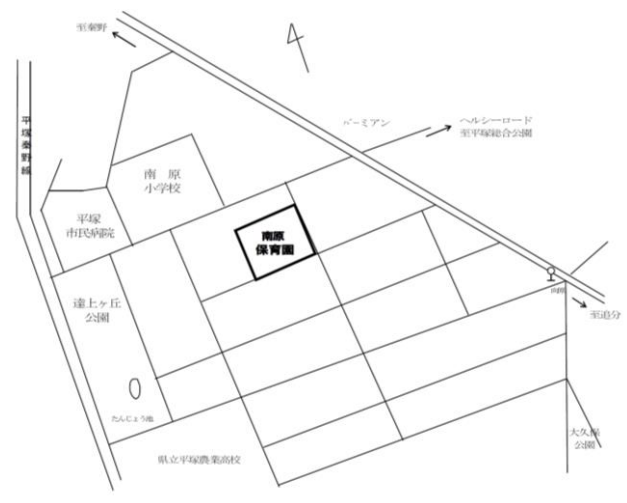

保育園案内図

南原保育園

しおり

平塚市公立保育園・認定こども園 一覧

園名	定員	所在地	電話	開園年
神田保育園	95	田村 6-14-1	55-1071	S. 31
南原 "	84	南原 1-5-3	31-5993	S. 40
吉沢 "	56	上吉沢 331	58-0412	S. 41
しらさぎ "	88	東中原 2-14-2	31-2622	S. 45
夕陽ヶ丘 "	90	夕陽ヶ丘 10-7	21-0059	S. 47
若草 "	90	横内 2401	54-0221	S. 49
大神 "	80	大神 5-3-72	55-6620	S. 50
港こども園	150	夕陽ヶ丘 22-3	22-4189	H. 29

交通

平塚駅から神奈川中央交通バス

のりば2 「湘南めぐみが丘」「松岩寺行」

「東海大学行」

のりば8 「金田公民館行」

「秦野駅行」「秦野駅南口行」「長持行」

向原 下車徒歩3分

園名 平塚市南原保育園

〒254-0065

所在地 平塚市南原 1-5-3

電話・FAX 0463-31-5993

保育目標

- 1 丈夫な子ども
- 2 遊べる子ども
- 3 考える子ども
- 4 思いやりのある子ども

保育方針、保育内容については「保育所保育指針」に基づいて実施しています。

沿革の概要

昭和40年4月 開設
昭和57年 乳児室増築
平成2年 大規模修繕
平成30年4月 定員変更84名