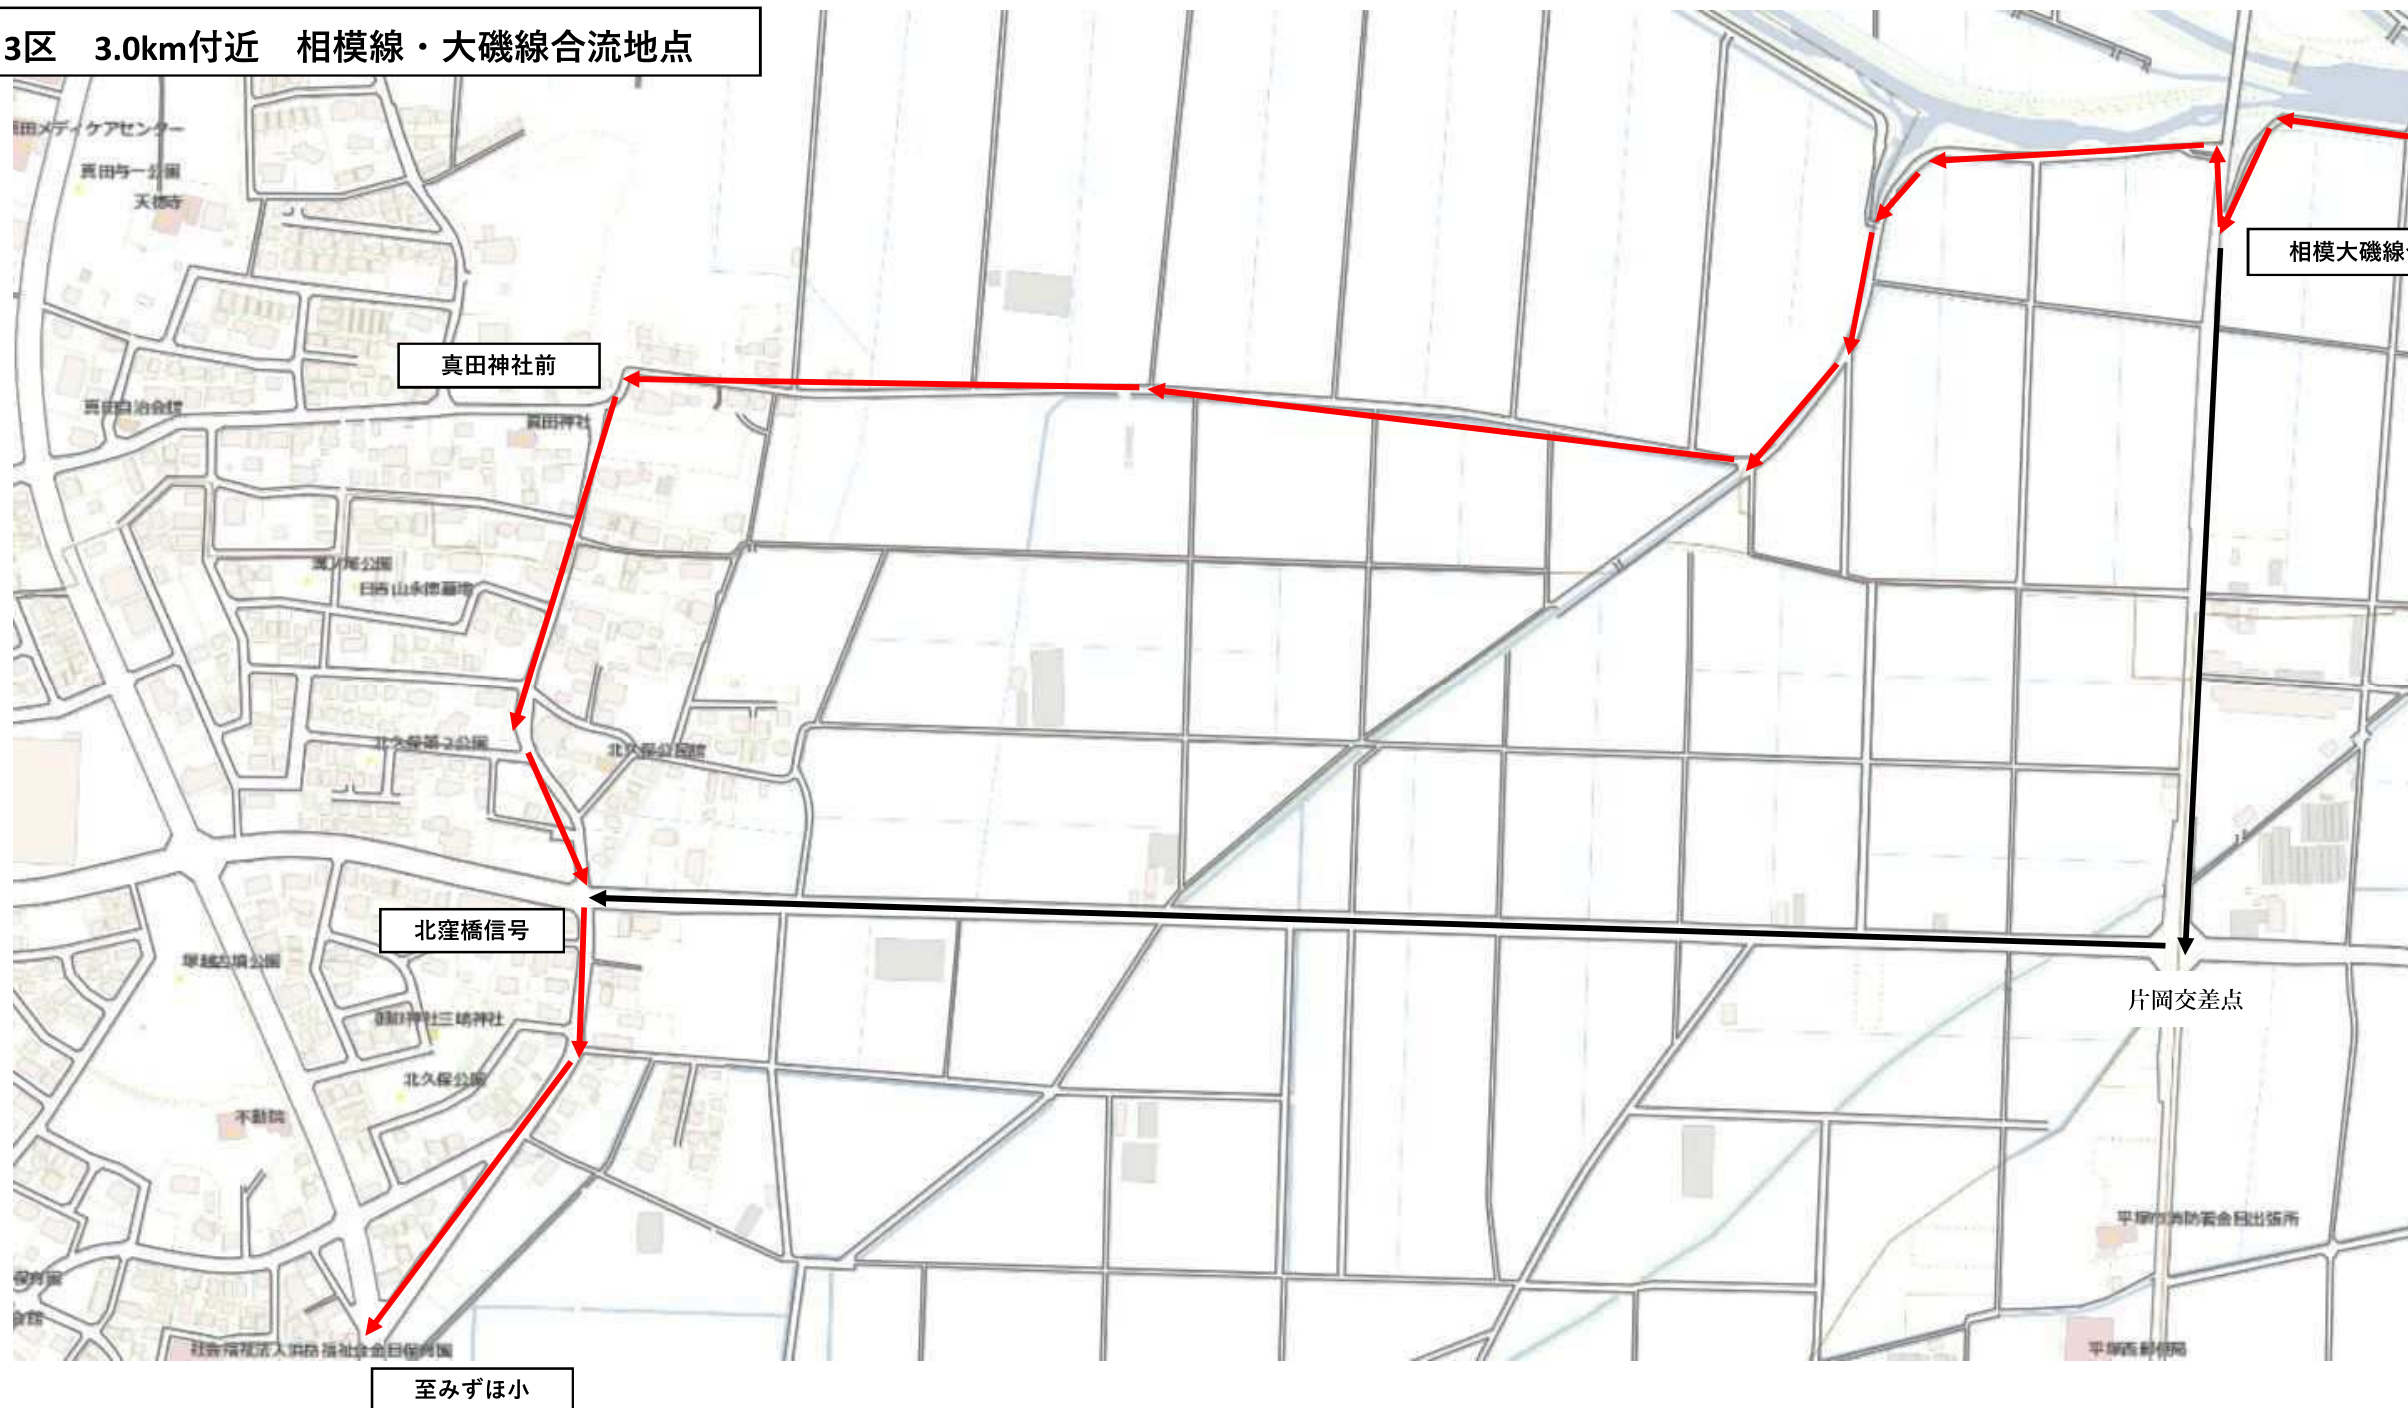

# 令和5年度平塚市市内駅伝競走大会コース図(危険箇所全体図)

凡例	
S	Start
G	Goal
◎	中継所
	コース

令和5年度 平塚市市内駅伝競走大会 新コース（各ポイント別）

3区 1.2km付近 南邸前

# 令和5年度 平塚市市内駅伝競走大会 新コース（各ポイント別）

3区 3.0km付近 相模線・大磯線合流地点

# 令和5年度 平塚市市内駅伝競走大会 新コース（各ポイント別）

4区 1.0km～2.1km付近 南金目信号～土屋橋 東海大学前通過地点

# 令和5年度 平塚市市内駅伝競走大会 新コース（各ポイント別）