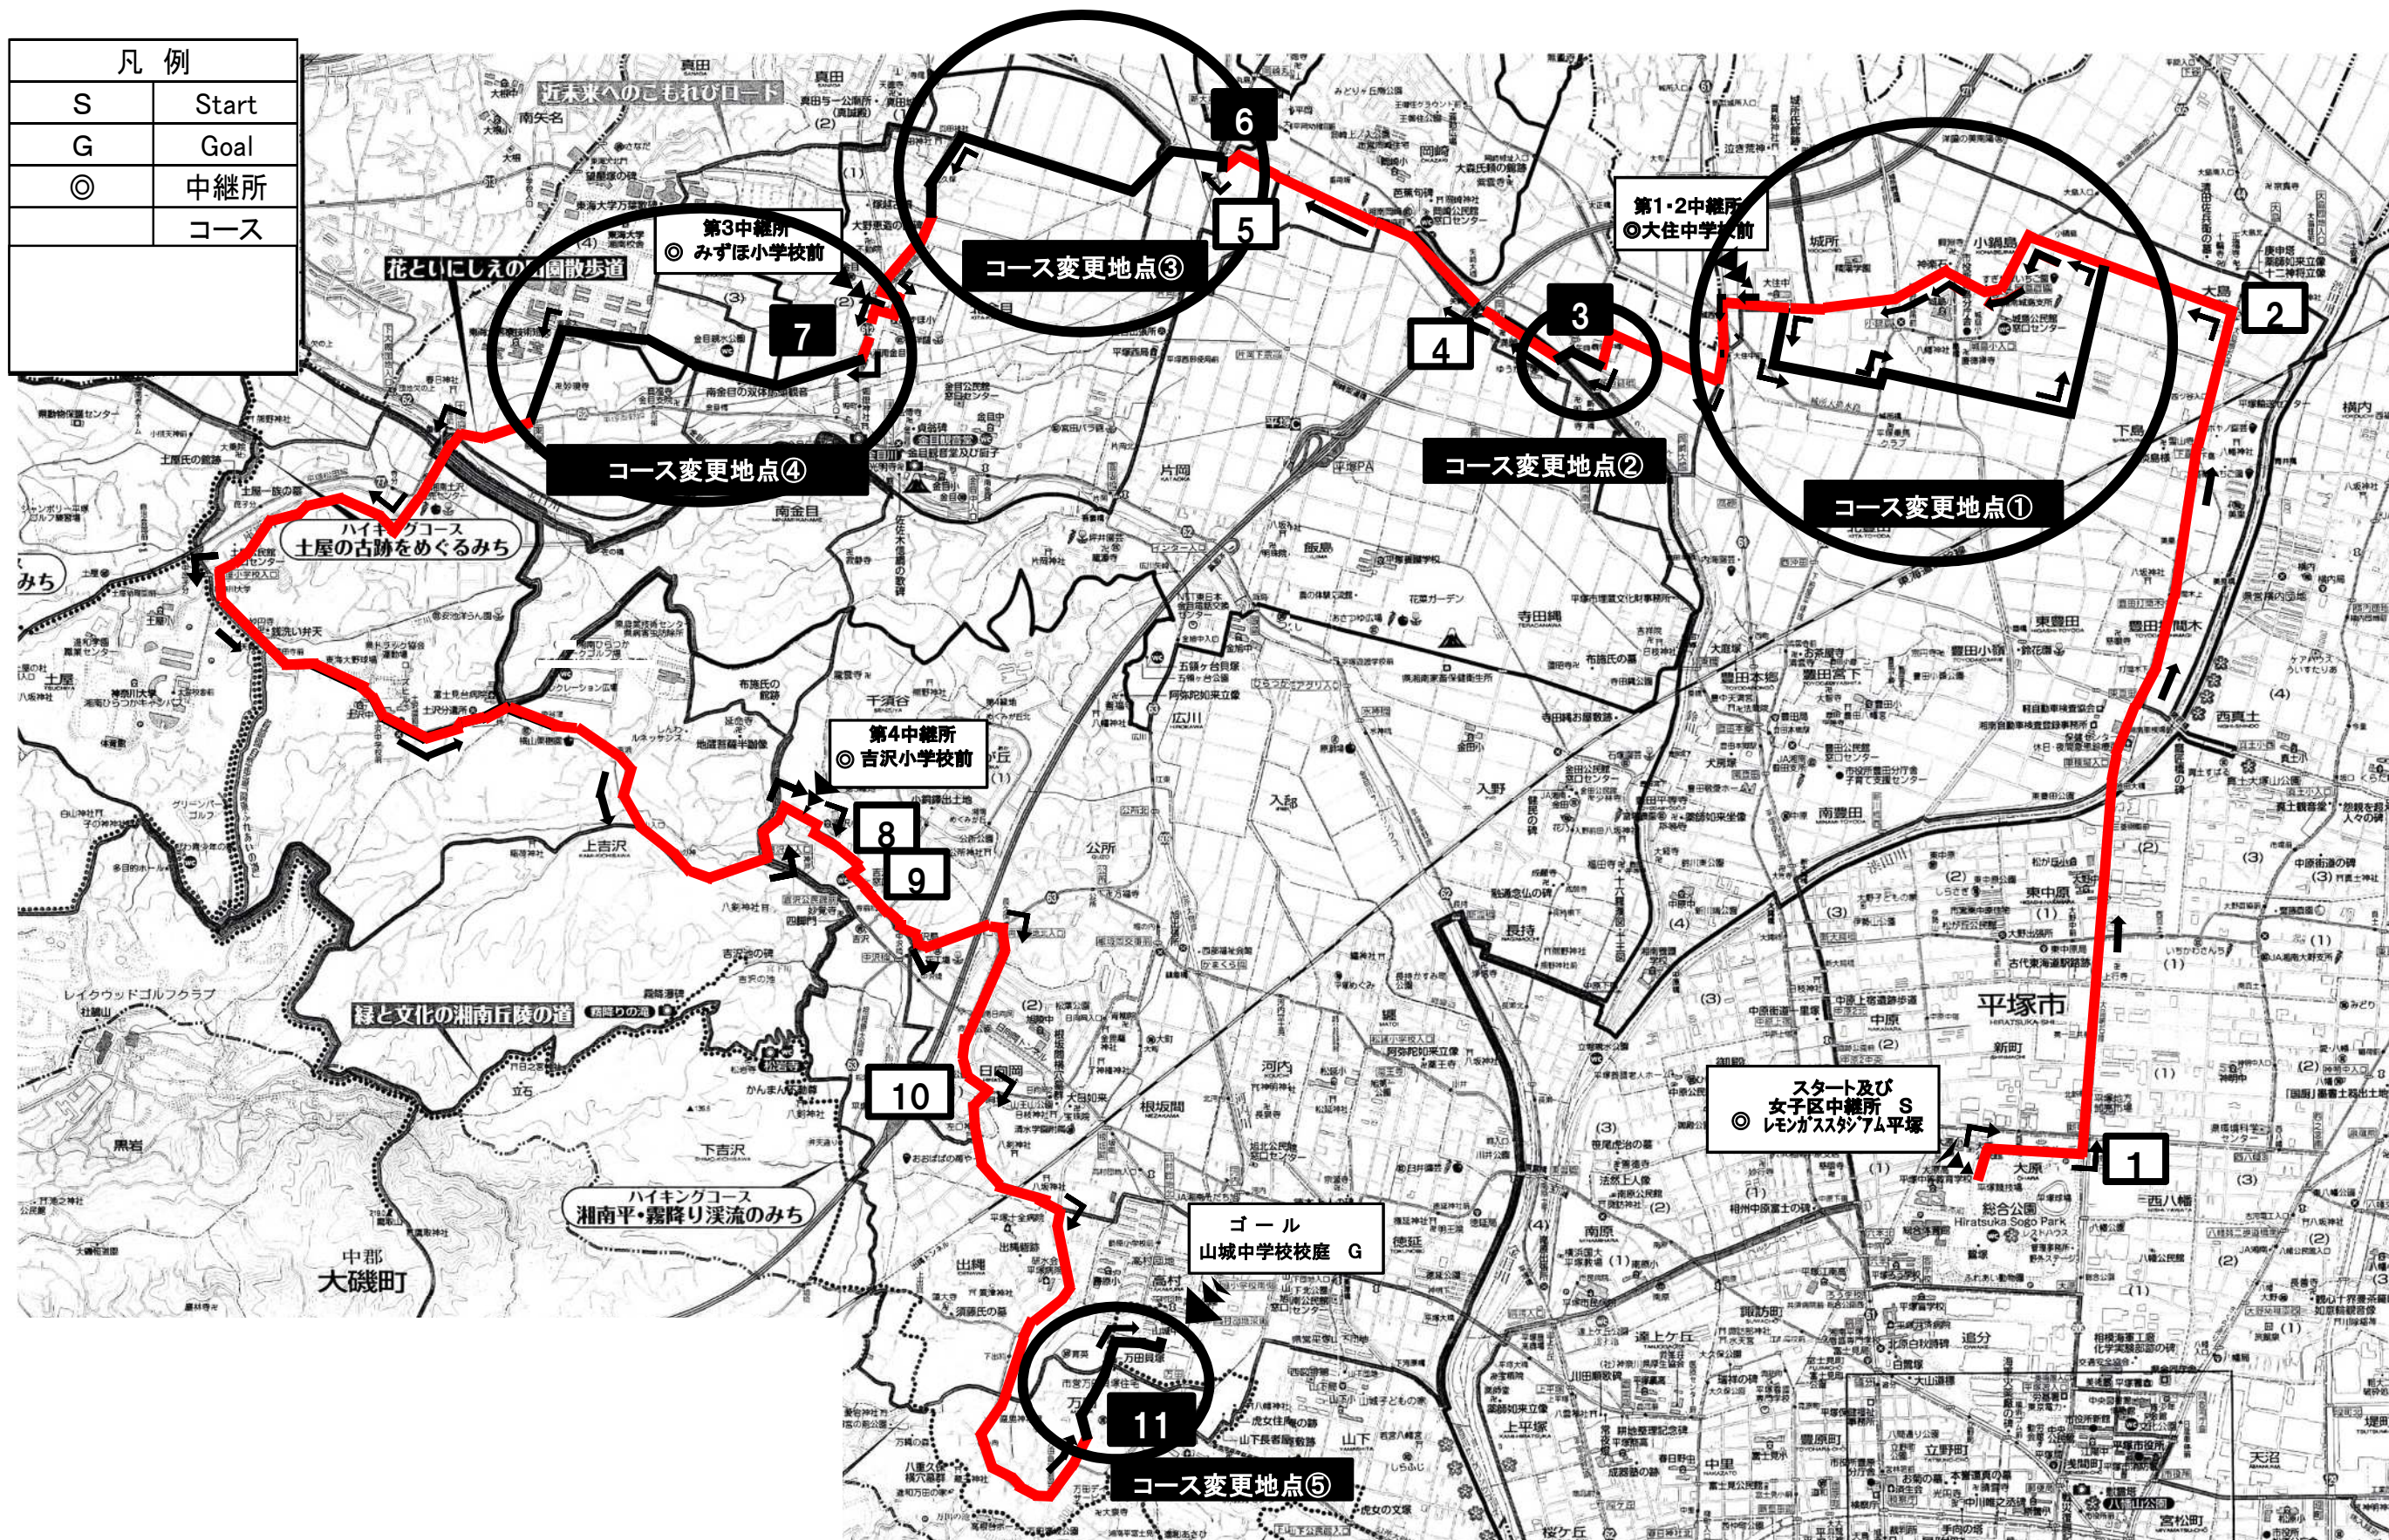

# 令和5年度平塚市市内駅伝競走大会コース図(危険箇所全体図)

凡例	
S	Start
G	Goal
◎	中継所
	コース

令和5年度 平塚市市内駅伝競走大会 新コース（各ポイント別）

3区 1.2km付近 南邸前

# 令和5年度 平塚市市内駅伝競走大会 新コース（各ポイント別）

3区 3.0km付近 相模線・大磯線合流地点

# 令和5年度 平塚市市内駅伝競走大会 新コース（各ポイント別）

4区 1.0km～2.1km付近 南金目信号～土屋橋 東海大学前通過地点

# 令和5年度 平塚市市内駅伝競走大会 新コース（各ポイント別）