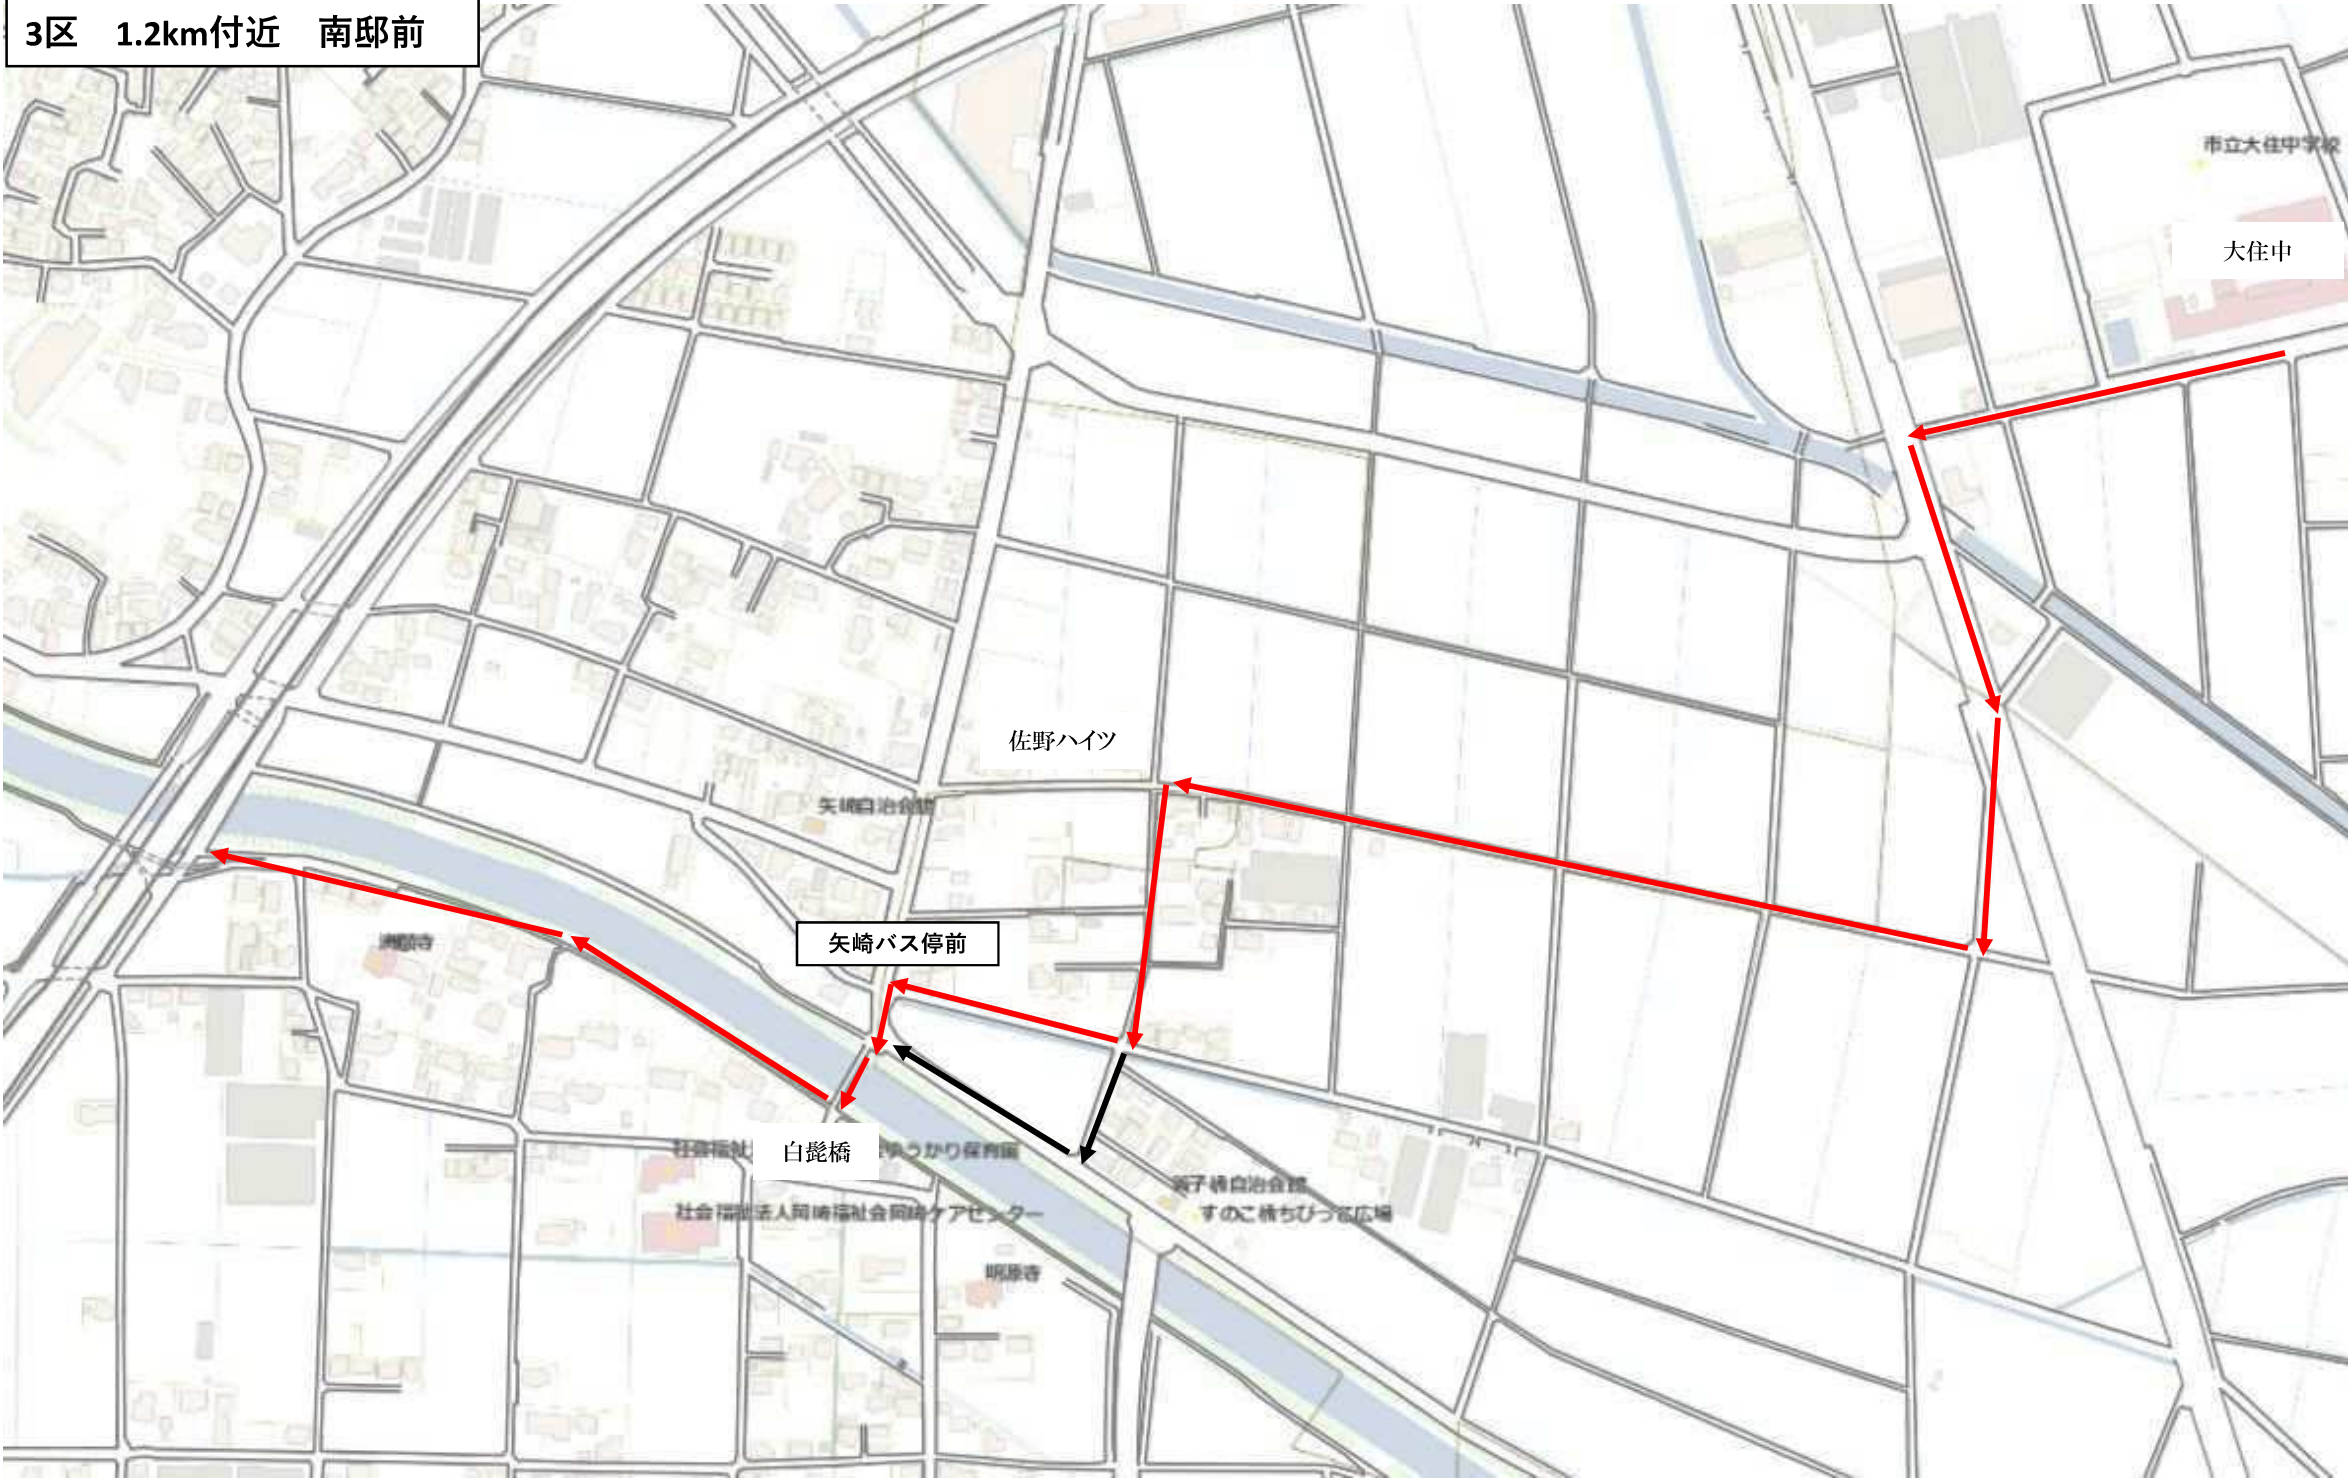

# 令和5年度平塚市市内駅伝競走大会コース図(危険箇所全体図)

凡例	
S	Start
G	Goal
◎	中継所
	コース

令和5年度 平塚市市内駅伝競走大会 新コース（各ポイント別）

3区 1.2km付近 南邸前

# 令和5年度 平塚市市内駅伝競走大会 新コース（各ポイント別）

3区 3.0km付近 相模線・大磯線合流地点

# 令和5年度 平塚市市内駅伝競走大会 新コース（各ポイント別）

4区 1.0km～2.1km付近 南金目信号～土屋橋 東海大学前通過地点

# 令和5年度 平塚市市内駅伝競走大会 新コース（各ポイント別）