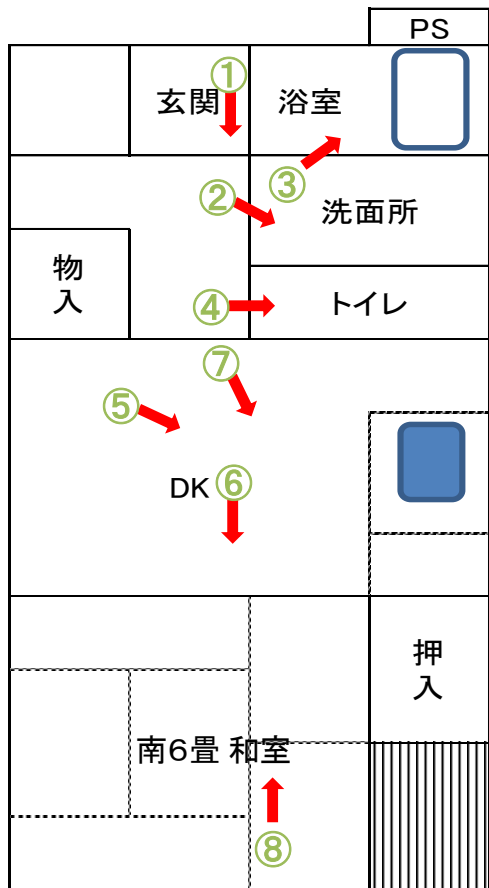

1DK:40㎡

① 玄関入口

② 洗面所

③ 浴室

④ トイレ

⑤ DKから流し台

⑥ DKから南和室

⑦ 浴室

⑧ 南和室から玄関方向