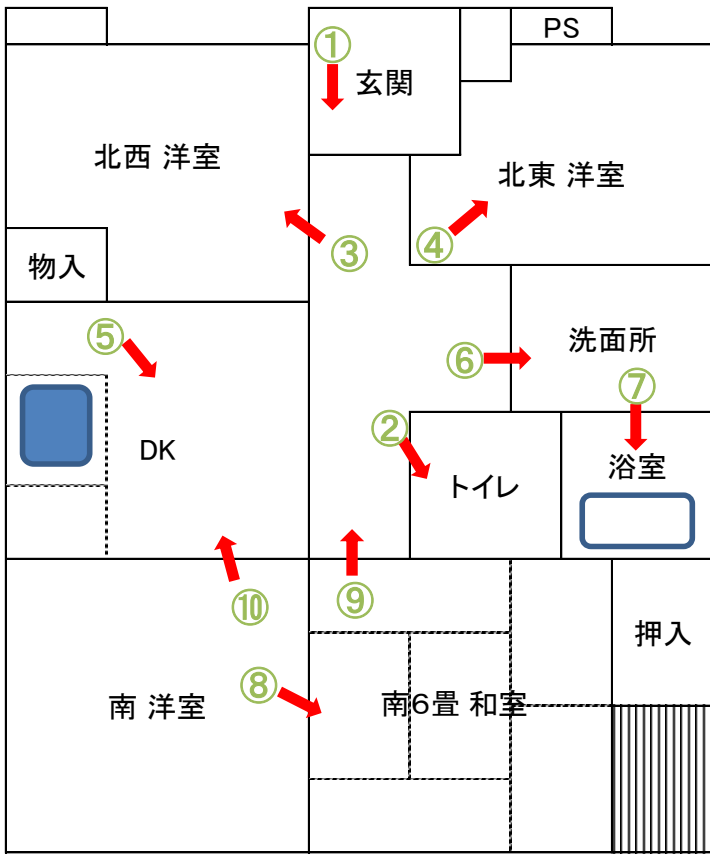

3LDK:70m²

① 玄関入口

② トイレ

③ 北西洋室

④ 北東洋室

⑤ 台所から南洋室・南和室方向

⑥ 洗面所

⑦ 浴室

⑧ 南洋室から南和室

⑨ 南和室入口から玄関方向

⑩ 南洋室から台所