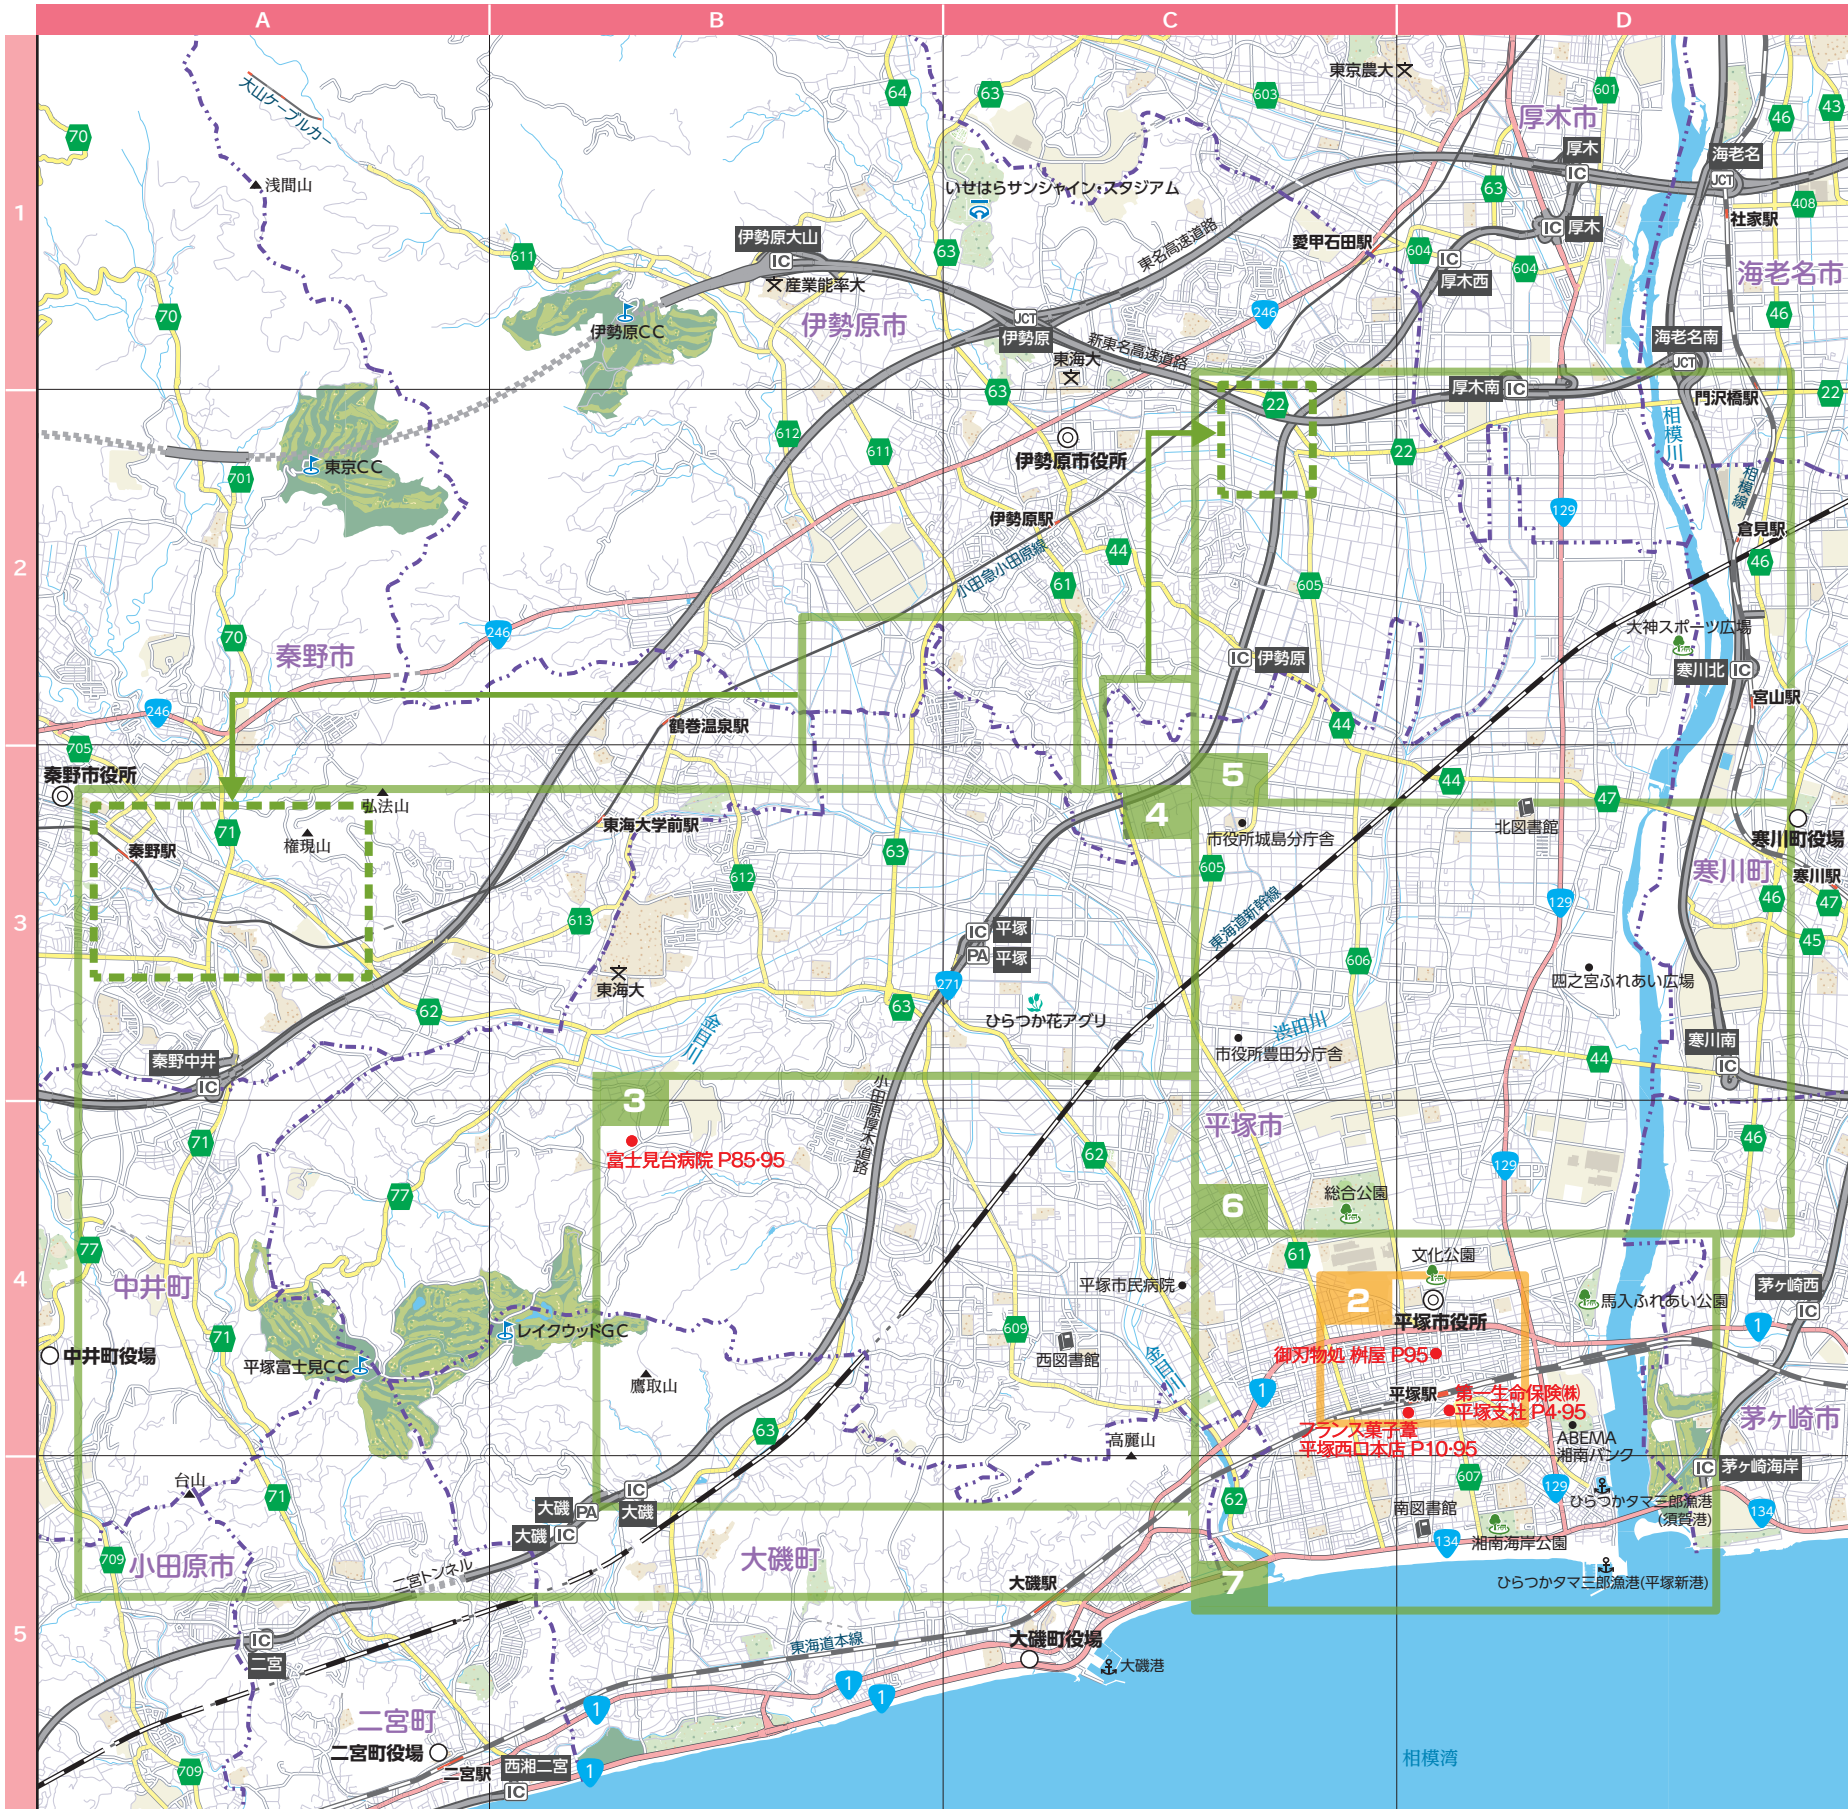

平塚市MAPの凡例

1. **記号・アイコン**
2. 広域避難場所
   - 避難所
   - 高齢者よろず相談センター
   - 市役所
   - 町役場
   - 官公署
   - 警察署・交番・駐在所
   - 消防署・消防出張所
   - 郵便局
   - 銀行
   - 神社
   - 寺院
   - 公園
   - 学校施設
   - 幼稚園
   - 保育所
   - 認定こども園
   - 美術館
   - 博物館・資料館
   - 図書館
   - ゴルフ場・ゴルフ練習場
   - スタジアム
   - 体育館・スポーツセンター
   - 野球場
   - サッカー場
   - プール
   - テニスコート
   - その他スポーツ施設
   - 買物施設
   - 平塚八景
   - バラ
   - 関東の富士見景
   - サクラ
   - ウメ
   - コスモス
   - アジサイ
   - ナノハナ
   - ハマヒルガオ
   - 公衆無線LAN
3. **行政界**
4. 市・町界
   - 大字・町界
   - 小字・丁目界
   - 街区界
5. **鉄道（※地下部は破線）**
6. JR
   - 私鉄
7. **道路（※地下部は破線）**
8. 有料道路
   - 国道
   - 主要地方道・都道府県道
   - 一般道
   - 交差点名称
   - インターチェンジ・ジャンクション

防災チェック 防災意識をチェックしよう!
身近なことも忘れていないかな?身のまわりをもう一度見直してみよう。

- 通学路の安全を確認している。
- 連絡方法や集合場所を家族で決めている。
- 高い所に重いものを置いていない。
- 避難場所を知っている。
- 家の中の安全な場所を確認している。
- 消火器を常備している。
- 避難場所までの道を確認している。
- 非常食を準備している。
- 寝る前に火の元を確認している。
- お家の人と協力体制について話し合っている。
- 部屋の家具が倒れないように固定している。
- 「おかし〜も」ということばを知っている。

チェックの数 ☐ 個

防災豆知識 「災害用伝言ダイヤル171」
災害で電話がつかない状況になった時に利用できる伝言サービス。安否の確認や緊急連絡に便利です。

「使い方」
1. 171にダイヤルする
2. 再生する時は2

メッセージを話す
メッセージを聞く

精神科 統合失調症やうつ病、認知症にも対応。「どのような小さな事でも結構です」相談窓口を設けておりますので、お気軽にお問い合わせください。

MAP3図 A-1

医療法人社団 清風会
富士見台病院
https://www.fujimida-hospital.jp/

TEL 0463-58-0186

刃物専門店 MAP2図 C-3

気軽に相談 まちの刃物屋さん
御刃物処 柵屋

越前打刃物を中心に庖丁や鉋など、本格的な刃物を取り揃えております。量の小上がりに腰を掛けて、ゆっくりとお選び下さい。研ぎ物は、本場越前で研ぎ直し、お渡し致します。

■平塚市明石町6-17
■TEL:0463-22-2627
■営業時間/10:00~17:00(土曜のみ12:00~15:00休み) ■定休日/日曜日、祝日
■URL:https://onhamonodokoro-masuya.com/
JR平塚駅より徒歩6分です

洋菓子店 MAP2図 C-5

Ashii
Shonan Creative Image Gateaux

夢を感じる美しさ豊かな風味と優しい触感。職人のこだわりと心を吹き込んだ洗練のフランス菓子

■平塚市八重咲町12-28 葦ビル1F
■TEL:0463-22-1102
■URL:https://ashi-cake.com/

第一生命保険株式会社 平塚支社

一生運のパートナー 第一生命 Dai-ichi Life Group

募集要項はこちら

生涯設計デザイナー® 募集中!

平塚市八重咲町3-3 JAビルかながわ3F **マップD-5**
TEL 050-3781-7910 (採用・育成担当)

地図の豆知識 地図の縮尺

実際の距離や大きさを、縮小して表した割合を「縮尺」といふ。実際の距離や大きさを分母、地図上の距離や大きさを分子(一般に1)として、1/7500と表すんだよ。1:7500のように比率で表す場合もあるよ。

0 75 150 225m
縮尺 1:7,500