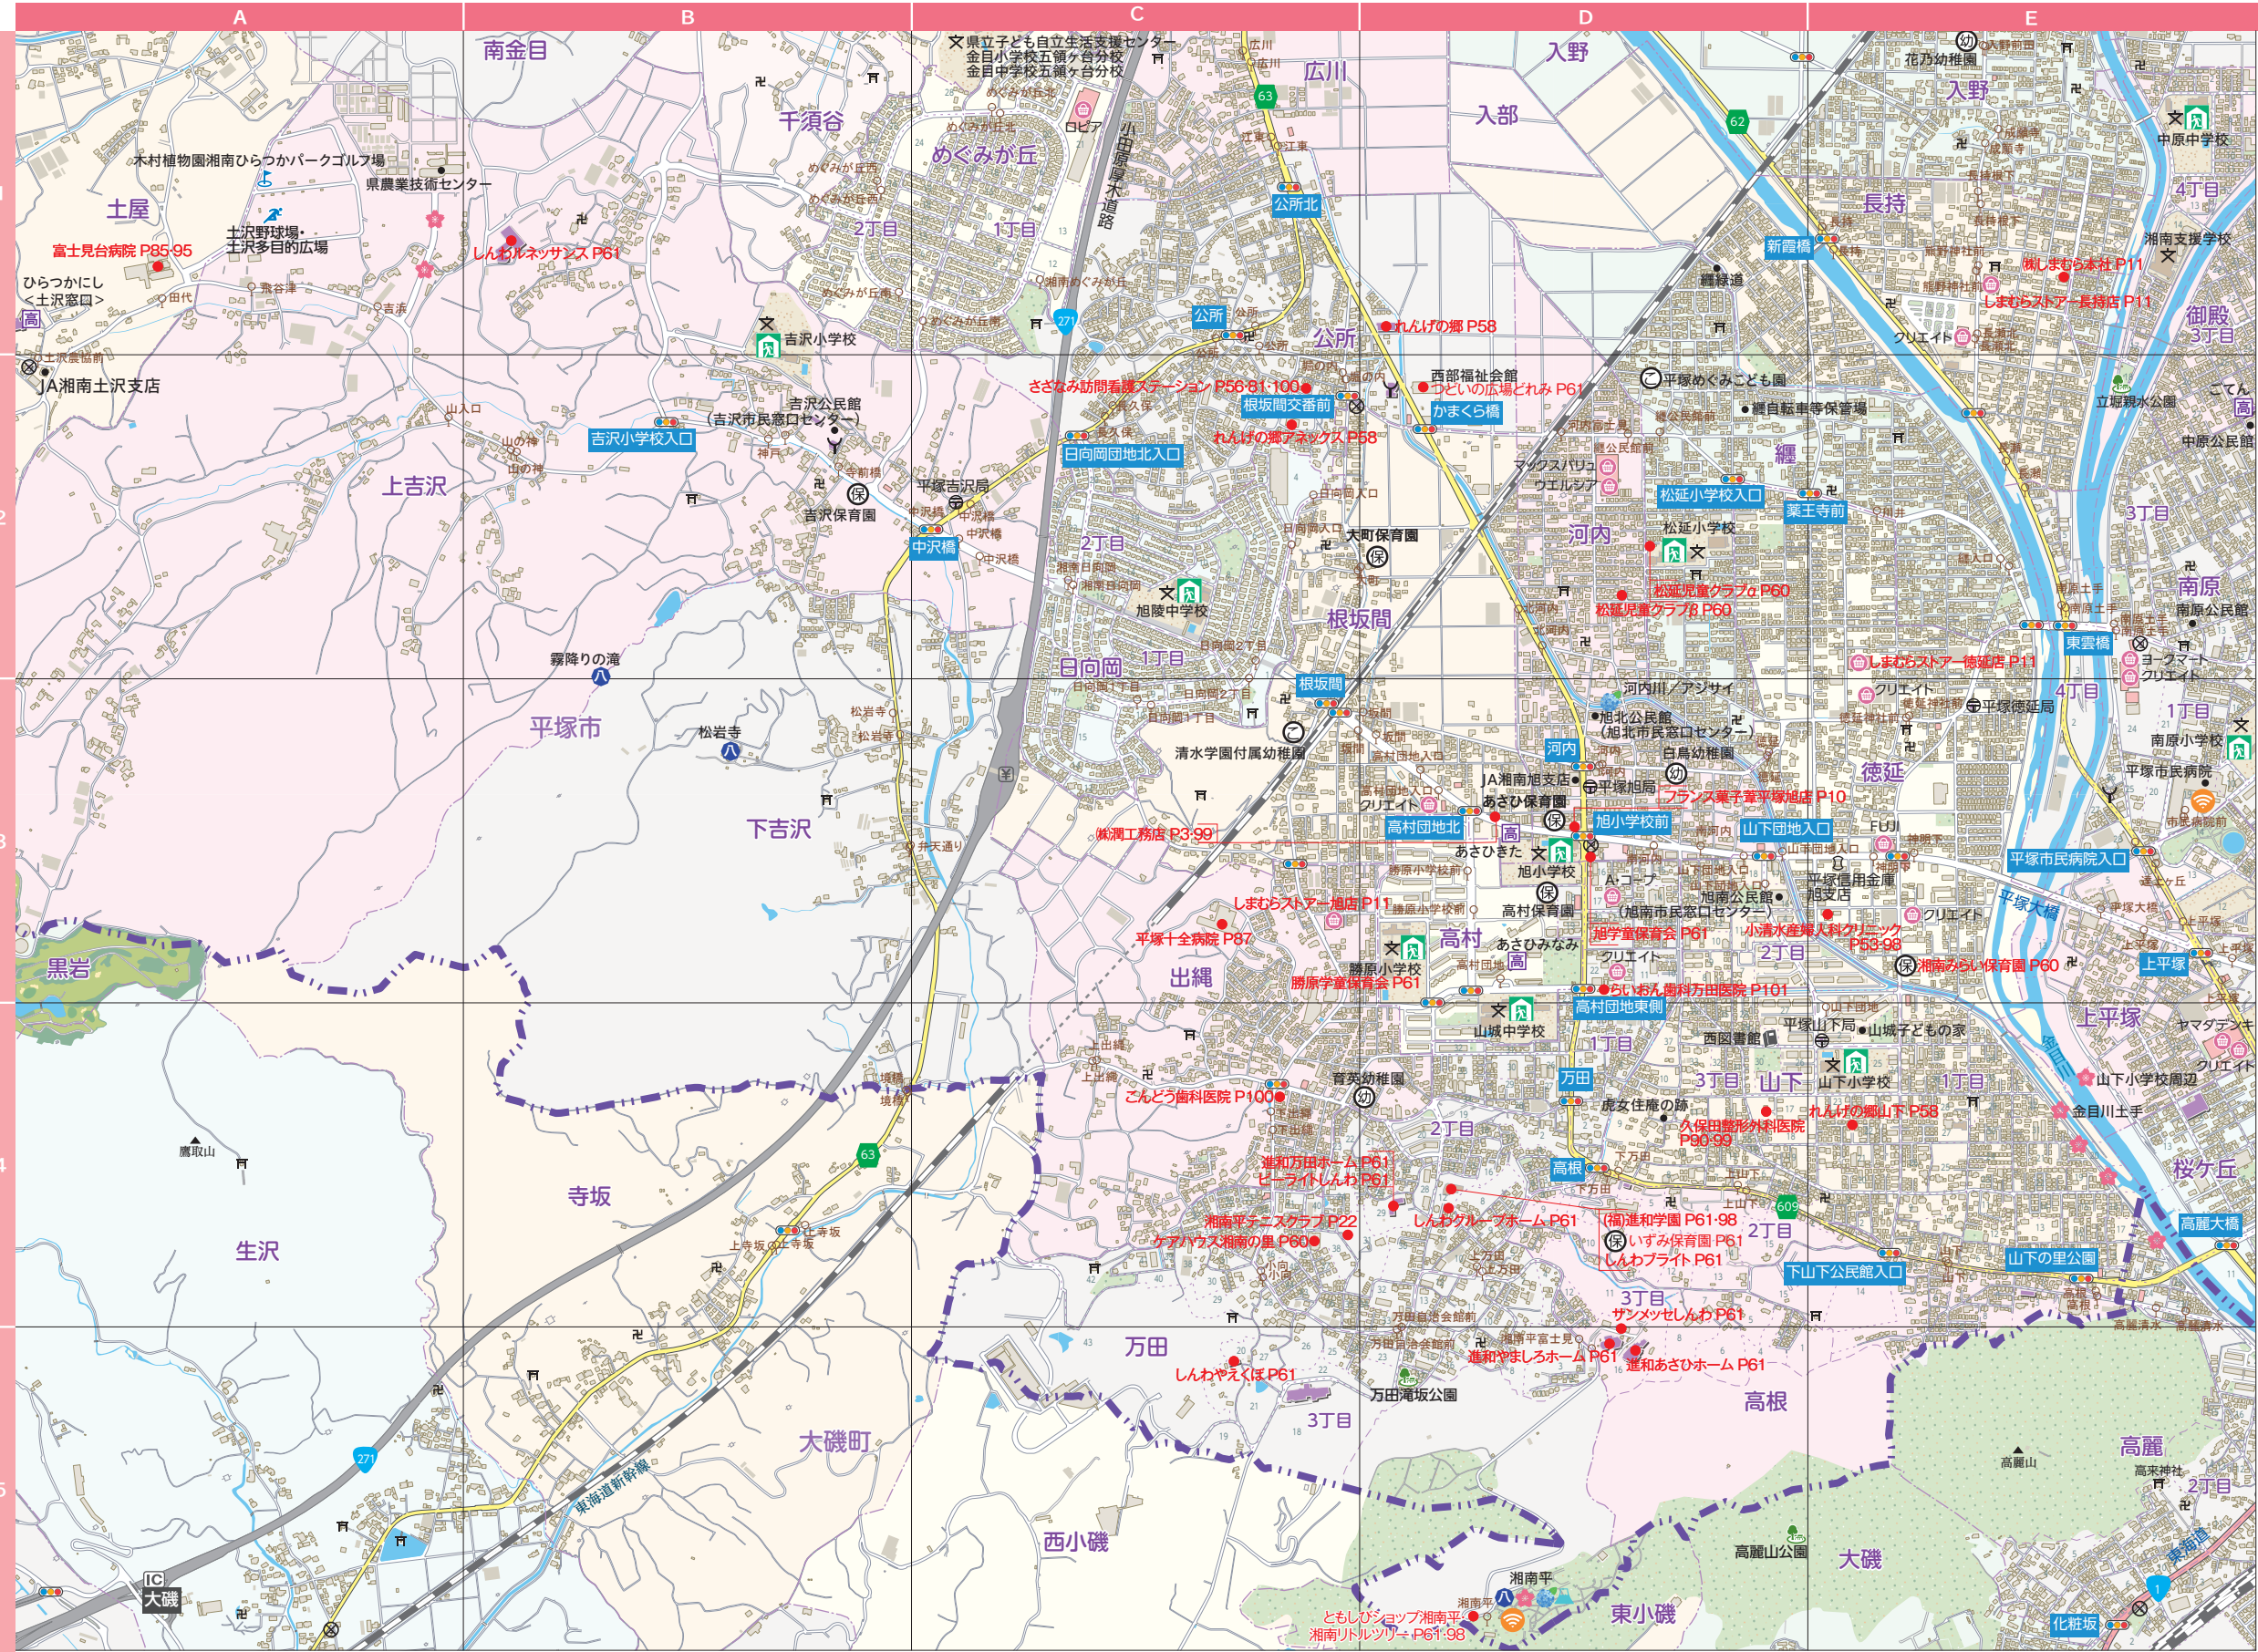

ショップ・カフェ MAP3図 D-5

ともしびショップ湘南平・「湘南トリツリー」

湘南平頂上のバス終点駐車場で、お土産やお土産の定番商品が揃っています。2Fでは進和学園の個性豊かなアート作品を販売! 交流スペースとしてもご利用頂けます(有料)。

■平塚市万田790-24
■TEL:0463-34-7041
■営業時間/11:00~16:00(15:30 LO)
■定休日/月曜
■URL:http://www.shinwa-gakuen.or.jp Pあり