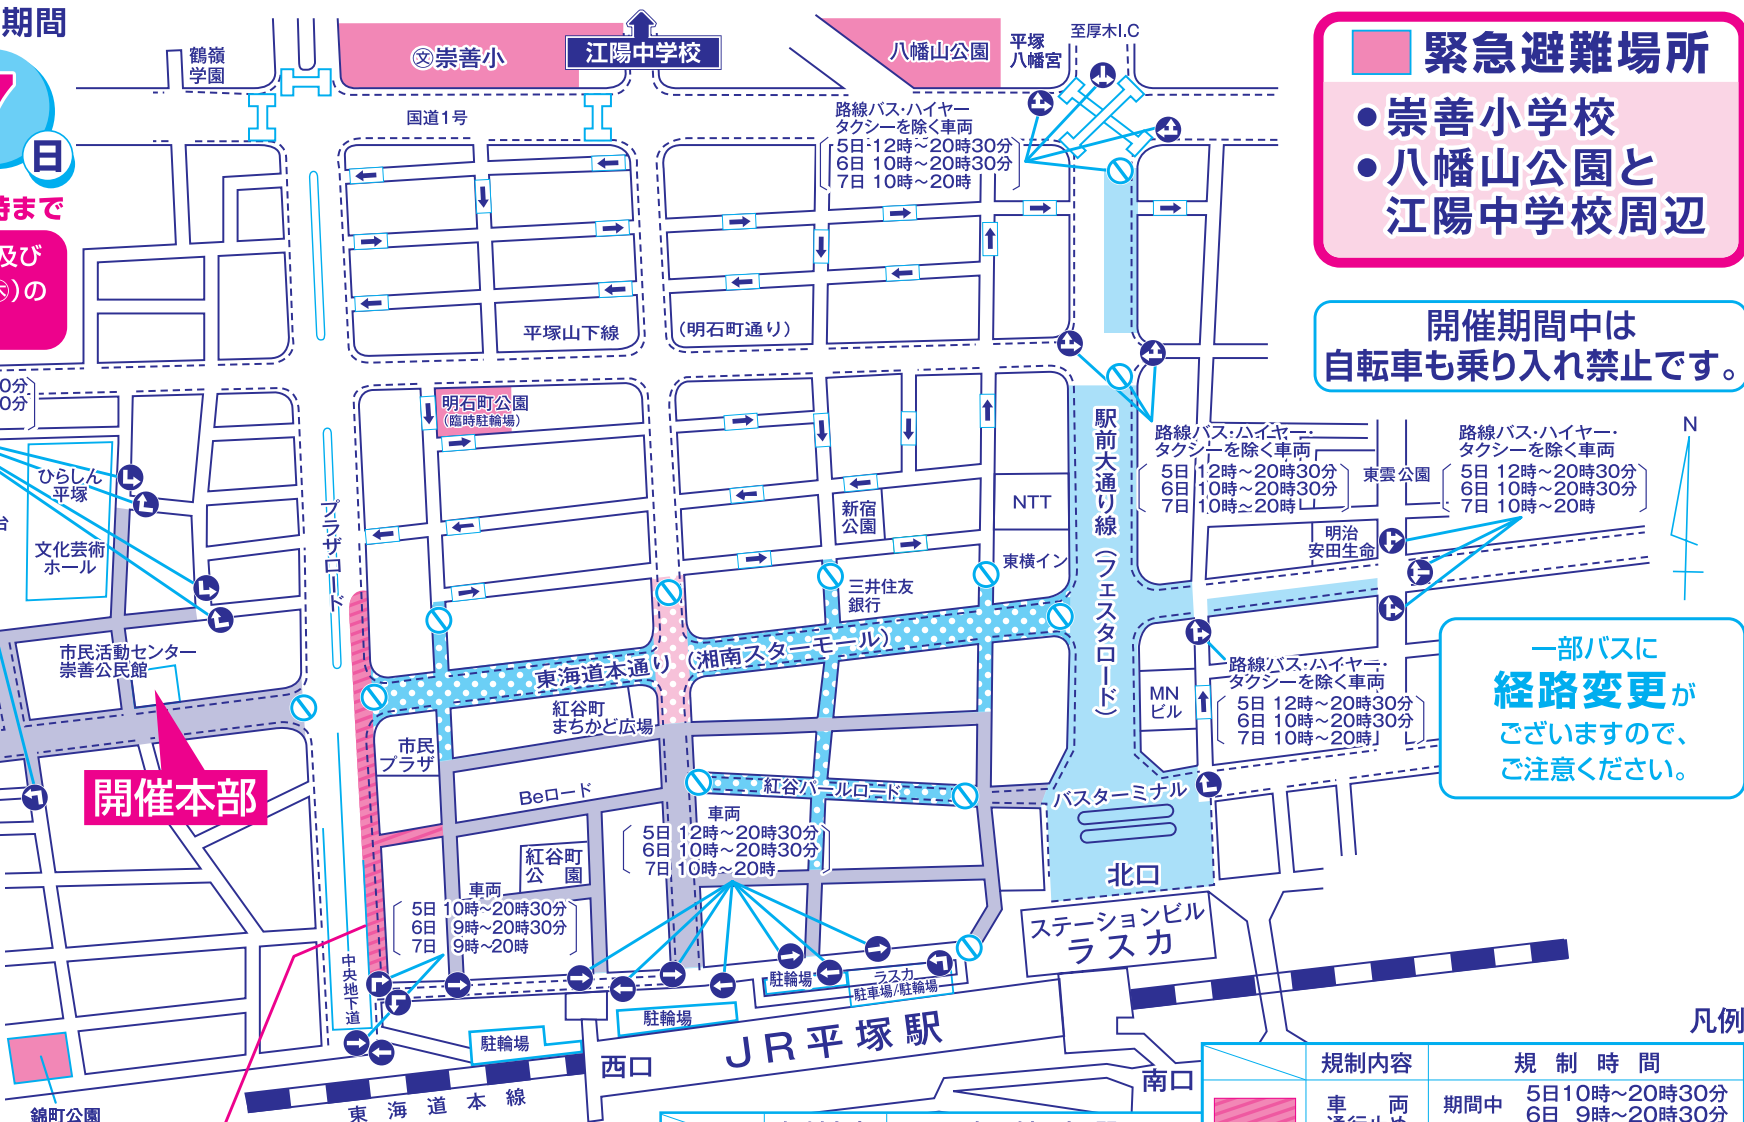

# 交通規制のお知らせ

七夕まつり開催に伴い、交通規制を実施させていただきます。規制区域内の皆さまには大変ご迷惑をおかけしますが、ご理解、ご協力をお願い申し上げます。

湘南ひらつか七夕まつり開催期間  
2024年

7月 **5**・**6**・**7**  
金 土 日

午後8時まで 最終日は午後7時まで

※東海道本通り(湘南スターモール)及び紅谷パールロードはまつり前日(4日)の午後9時から交通規制します。

前回開催までと規制区域や時間が変更になっておりますので、ご注意ください。

## 関係事業者の方へ 通行許可証について

交通規制区域内に緊急やむを得ず車で入る場合には、警察署が発行する通行許可証が必要です。申請期限に必ず平塚警察署にご相談ください。

申請期限: **6月21日(金)まで**  
土曜日・日曜日を除く9時~16時  
(12時~13時は除く。)

平塚警察署 住所: 平塚市西八幡1-3-2  
☎0463-31-0110(代表)

★ご協力をお願いします。 平塚七夕 検索