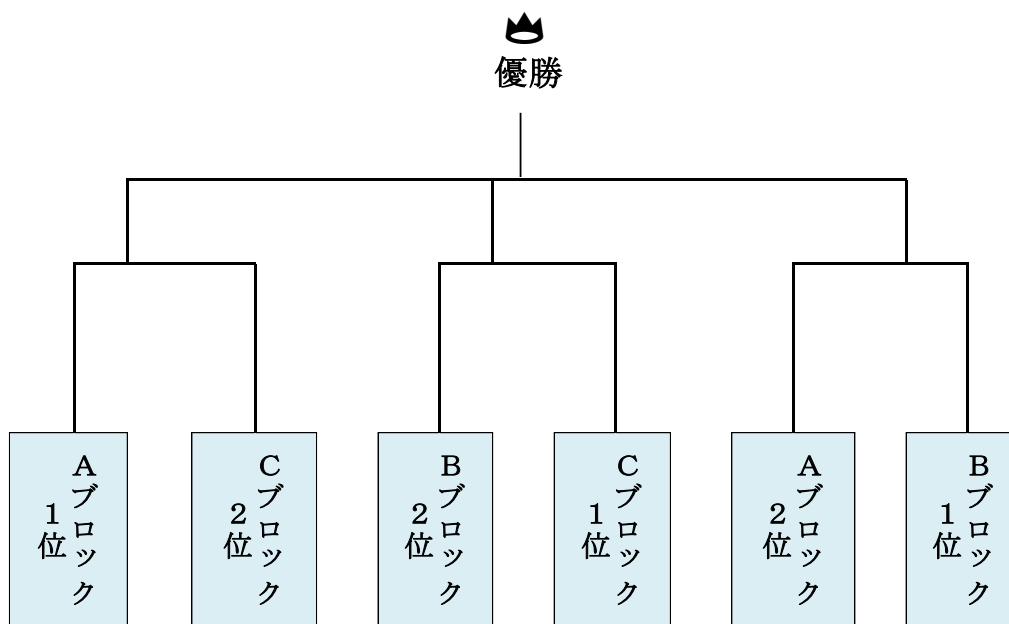

第53回平塚市少年少女剣道大会 団体戦組み合わせ

予選Aブロック			予選Bブロック				予選Cブロック			
1	2	3	4	5	6	7	8	9	10	11
敬武館	港	崇善(南部)合同	金田剣友会	旭剣友会	岡崎剣友会	南部剣道スポーツ少年団	富士見	北部	推進会	金目剣友会

参加チーム(支部)

金目剣友会	崇善(南部)合同	南部剣道スポーツ少年団	旭剣友会
敬武館	港	推進会	岡崎剣友会
金田剣友会	富士見	北部	