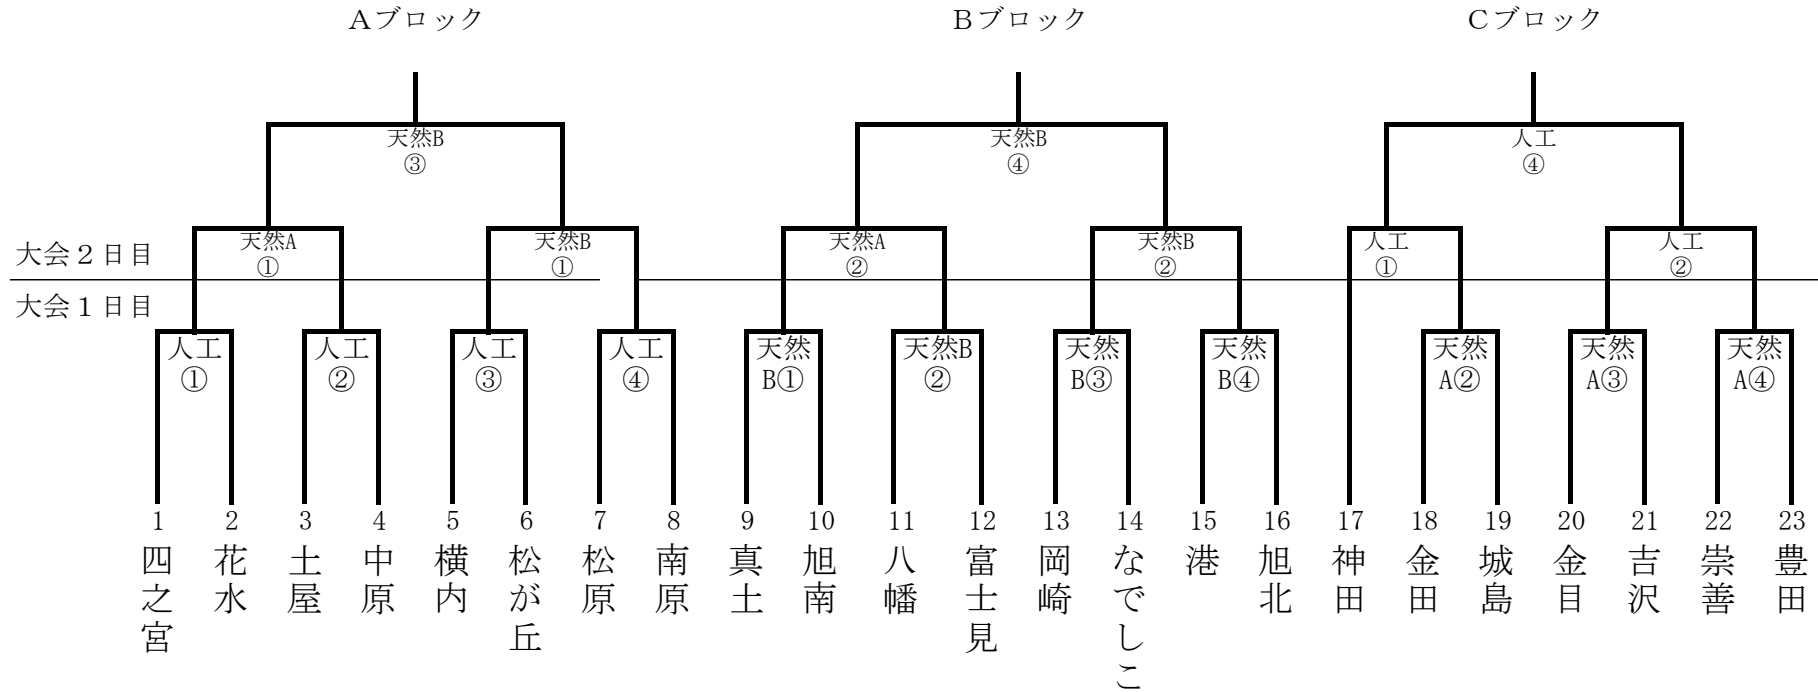

サッカー

11/10・11/17 馬入ふれあい公園サッカー場

基本、雨天決行

試合開始
予定時間

- ① 9:00
- ② 10:10
- ③ 11:20
- ④ 12:30
- ⑤ 13:40
- ⑥ 14:50

天然芝A：川下（海側）
天然芝B：川上（山側）

※各会場の第1試合チームは、ゴール設置を手伝って下さい。

(1日目が中止の場合の会場)

馬入ふれあい公園サッカー場(天然芝Aは、時間繰上げとなります。)

A②→① A③→② A④→③