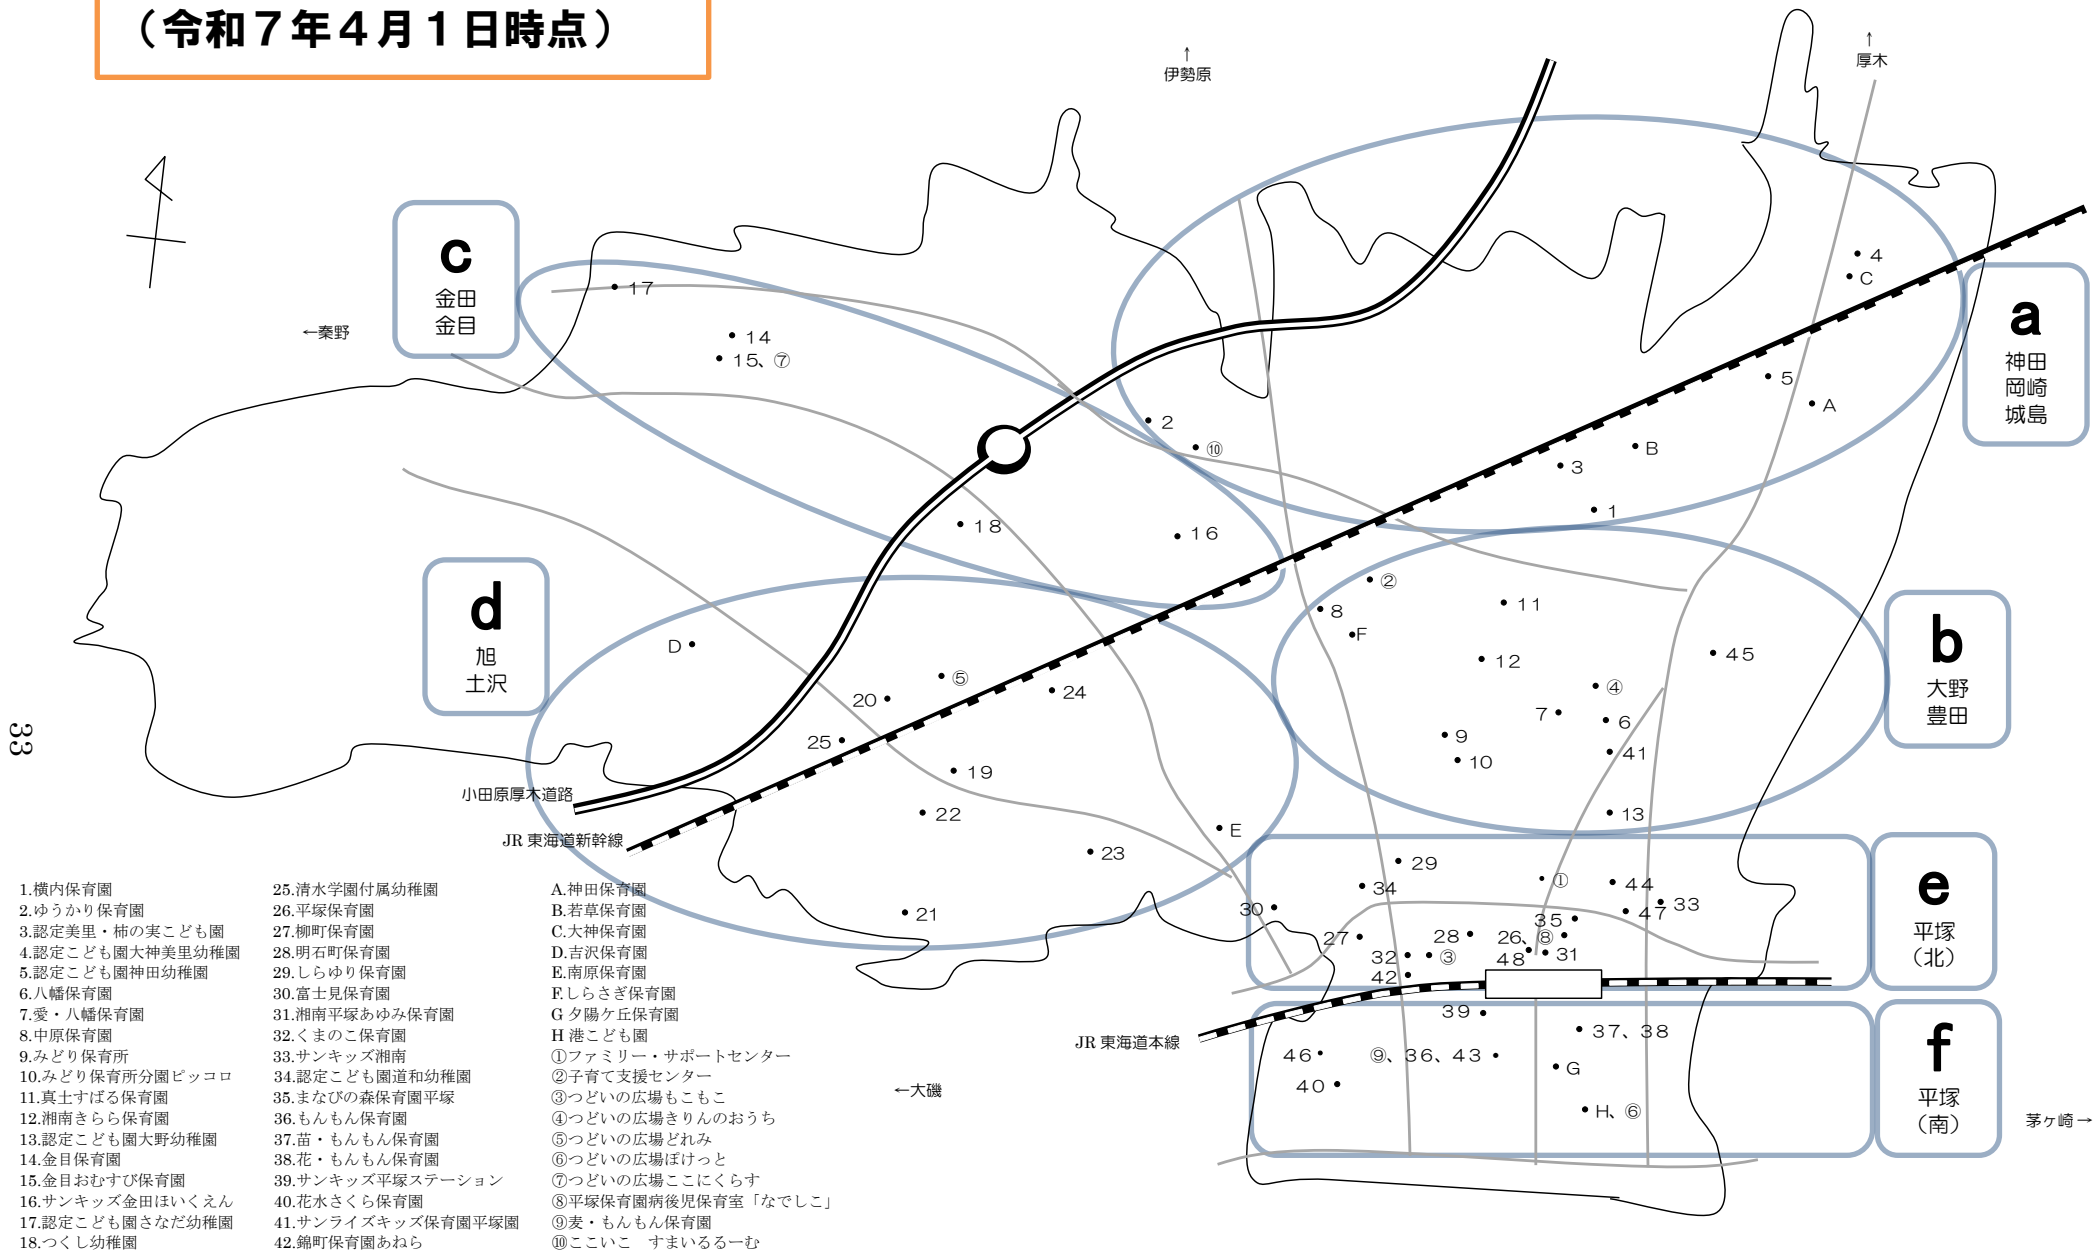

# 保育所・認定こども園 地図 (令和7年4月1日時点)

- 1.横内保育園
- 2.ゆうかり保育園
- 3.認定美里・柿の実こども園
- 4.認定こども園大神美里幼稚園
- 5.認定こども園神田幼稚園
- 6.八幡保育園
- 7.愛・八幡保育園
- 8.中原保育園
- 9.みどり保育所
- 10.みどり保育所分園ピッコロ
- 11.真土すばる保育園
- 12.湘南きらら保育園
- 13.認定こども園大野幼稚園
- 14.金目保育園
- 15.金目おむすび保育園
- 16.サンキッズ金田ほいくえん
- 17.認定こども園さなだ幼稚園
- 18.つくし幼稚園
- 19.あさひ保育園
- 20.大町保育園
- 21.いずみ保育園
- 22.高村保育園
- 23.湘南みらい保育園
- 24.平塚めぐみこども園
- 25.清水学園付属幼稚園
- 26.平塚保育園
- 27.柳町保育園
- 28.明石町保育園
- 29.しらゆり保育園
- 30.富士見保育園
- 31.湘南平塚あゆみ保育園
- 32.くまのこ保育園
- 33.サンキッズ湘南
- 34.認定こども園道徳幼稚園
- 35.まなびの森保育園平塚
- 36.もんもん保育園
- 37.苗・もんもん保育園
- 38.花・もんもん保育園
- 39.サンキッズ平塚ステーション
- 40.花水さくら保育園
- 41.サンライズキッズ保育園平塚園
- 42.錦町保育園あねら
- 43.松風・もんもん保育園
- 44.ぼとふ平塚保育園
- 45.HANAI みらい愛育園ー東真土
- 46.MIRATZ 湘南平塚保育園
- 47.ミルクィーホーム平塚園
- 48.ばぶりが保育園平塚
- A.神田保育園
- B.若草保育園
- C.大神保育園
- D.吉沢保育園
- E.南原保育園
- F.しらすぎ保育園
- G.夕陽ヶ丘保育園
- H.港こども園
- ①ファミリー・サポートセンター
- ②子育て支援センター
- ③つどいの広場もこもこ
- ④つどいの広場きりんのうち
- ⑤つどいの広場どれみ
- ⑥つどいの広場ほけっと
- ⑦つどいの広場ここにくらす
- ⑧平塚保育園病後児保育室「なでしこ」
- ⑨麦・もんもん保育園
- ⑩ここいこ すまいる一む