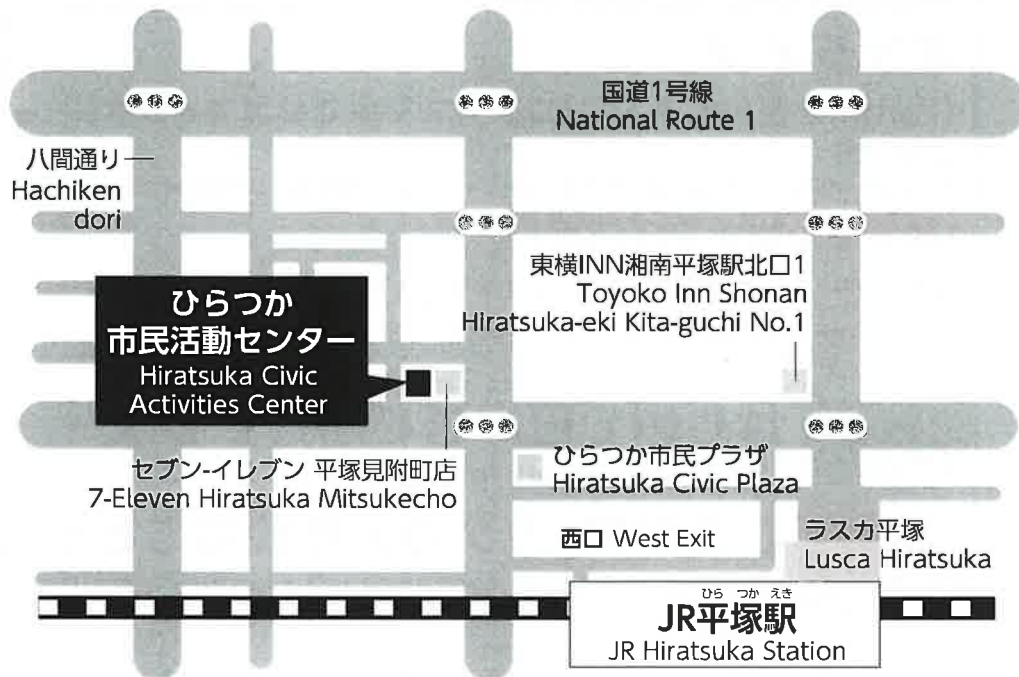

<https://www.kif.jp.org/nihongo/where/haJimete#hiratsuka>

主催:神奈川県 共催:平塚市 実施:(公財)かながわ国際交流財団

文部科学省 令和7年度「地域日本語教育の総合的な体制づくり推進事業」活用

Google Map

<https://maps.app.goo.gl/8gp8XLStkdX6eqbU6>

# し みん かつ どう ひらつか市民活動センター

Hiratsuka Civic Activities Center

ひらつかえきにしぐち ある ふん ひらつかしみつけちょう  
JR平塚駅西口から歩いて8分(平塚市見附町1-8)

8 minutes walk from JR Hiratsuka Station(West Exit) on JR line  
(1-8 Mitsuke-cho, Hiratsuka city)