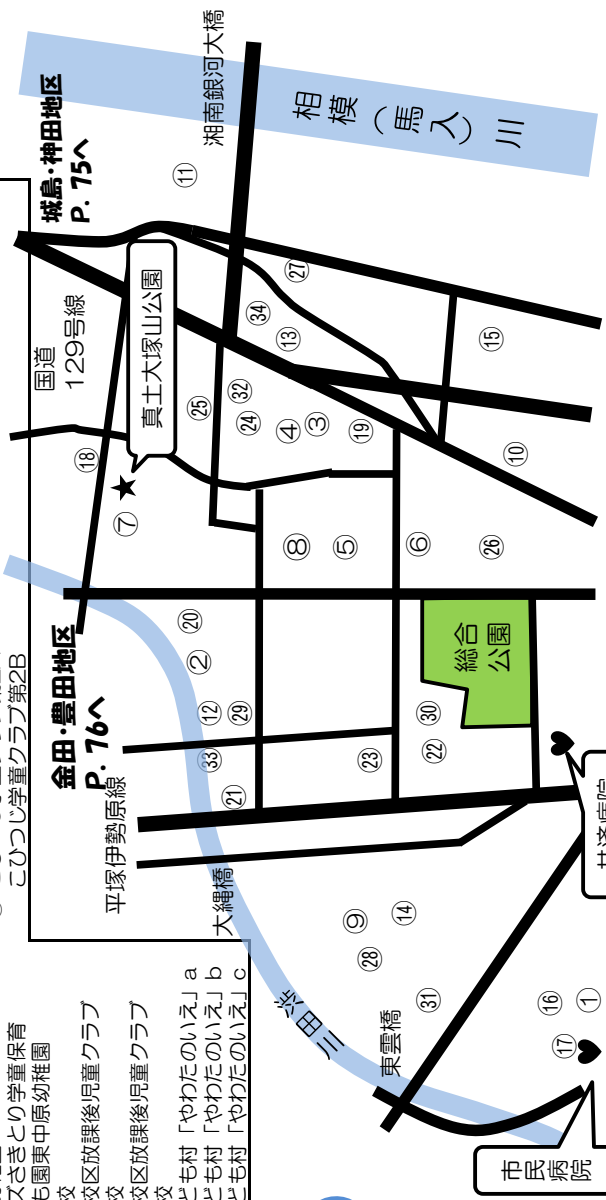

- ⑳ 福祉会館
- ㉑ こども発達支援室くれよんファミリー・サポート・センター
- ㉒ つどいの広場「ももこ」
- ㉓ 子ども教育相談センター
- ㉔ 中央図書館
- ㉕ 美術館
- ㉖ 博南図書館・子育てルーム
- ㉗ 錦町保育園あねら
- ㉘ ほととぎす平塚
- ㉙ まつばら放課後児童クラブ
- ㉚ まなびの森保育園平塚
- ㉛ ミルキーホーム平塚園
- ㉜ ばぶりが保育園平塚

- ① 南原保育園
- ② しらさぎ保育園
- ③ 八幡保育園
- ④ 愛・八幡保育園
- ⑤ みどりの保育所
- ⑥ みどりの保育所分園ピッコロ
- ⑦ 真土すはる保育園
- ⑧ 湘南きらら保育園
- ⑨ ひばり幼稚園
- ⑩ 認定こども園大野幼稚園
- ⑪ ささとり幼稚園
- ⑫ サンキッズささとり学童保育
- ⑬ 認定こども園東中原幼稚園
- ⑭ 大野小学校
- ⑮ 大野小学校区放課後児童クラブ
- ⑯ 中原小学校
- ⑰ 中原小学校区放課後児童クラブ
- ⑱ 八幡小学校
- ⑲ やわたことも村「やわたのいえ」a
- ⑳ やわたことも村「やわたのいえ」b
- ㉑ やわたことも村「やわたのいえ」c

- ⑩ 南原小学校
- ⑪ サン・キッズ南原学童保育室
- ⑫ 真土小学校
- ⑬ 真土学童クラブ
- ⑭ サンライズキッズ保育園平塚園
- ⑮ 松が丘小学校
- ⑯ サン・キッズ松が丘学童ほいくしつ
- ⑰ こひつじ学童クラブ第1
- ⑱ 大原小学校
- ⑲ おおはら放課後児童クラブ
- ⑳ こひつじ学童クラブ第2A
- ㉑ こひつじ学童クラブ第2B

- ⑳ 大野公民館
- ㉑ 八幡公民館
- ㉒ 四之宮公民館
- ㉓ 中原公民館
- ㉔ 松が丘公民館
- ㉕ 大原公民館
- ㉖ 南原公民館
- ㉗ つどいの広場「きりんのおうち」
- ㉘ 大野子どもの家
- ㉙ HANAMIみらい愛育園 東真土

# 大野

旭地区  
P. 79へ

金田・豊田地区  
P. 76へ

城島・神田地区  
P. 75へ

平塚(北)地区 P. 73へ

- |                     |                 |
|---------------------|-----------------|
| ① 神田保育園             | ⑧ 相模小学校         |
| ② 若草保育園             | ⑨ こどもクラブ・サクラはうす |
| ③ 大神保育園             | ⑩ 城島小学校         |
| ④ 認定こども園 神田幼稚園      | ⑪ 横内小学校         |
| ⑤ 認定こども園 大神美里幼稚園    | ⑫ 神田公民館         |
| ⑥ 認定こども園 大神美里学童クラブA | ⑬ 北岡書館          |
| ⑦ 認定こども園 大神美里学童クラブB | ⑭ 横内公民館         |
| ⑧ 認定こども園 大神美里学童クラブA | ⑮ 大神公民館         |
| ⑨ 認定こども園 大神美里学童クラブB | ⑯ 城島公民館         |
| ⑩ 認定こども園 大神美里学童クラブA | ⑰ 横内子どもの家       |
| ⑪ 認定こども園 大神美里学童クラブB |                 |
| ⑫ 神田小学校             |                 |
| ⑬ 神田相模児童クラブ         |                 |