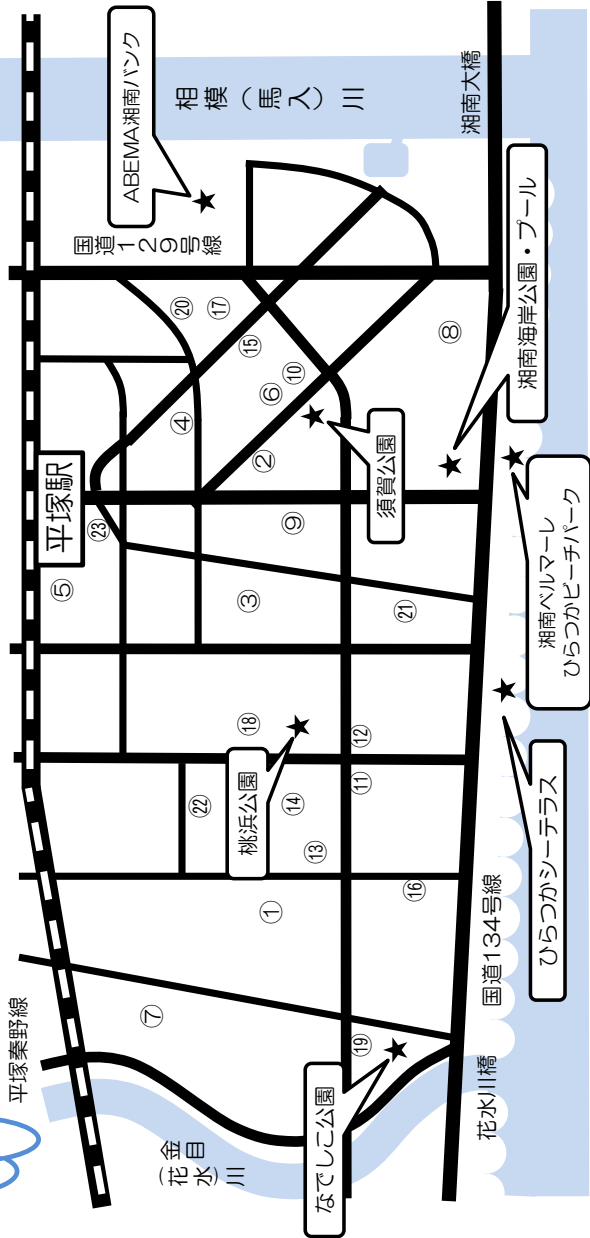

平塚(南)

- ① 花水さくら保育園
- ② 夕陽ヶ丘保育園
- ③ もんもん保育園
  松風・もんもん保育園
- ④ 苗・もんもん病児保育室
  もんもん保育園
- ⑤ サン・キッズ平塚ステーション
  花水さくら児童クラブ
- ⑥ 港こども園
  みなと児童クラブα
- ⑦ 黒部丘幼稚園
  つどいの広場「ほけっと」

- ⑧ みなと子どもの家
- ⑨ 平塚学園松風幼稚園
- ⑩ 港小学校
- ⑪ みなと児童クラブβ
  (社) 湘南キッズ
- ⑫ 花水小学校
  花水さくら児童クラブ
- ⑬ はなみず児童クラブ
  みなと児童クラブ
- ⑭ すみれ児童クラブ
  つくし児童クラブ

- ⑮ みなと児童クラブγ
- ⑯ なでしこ小学校
  なでしこ第2児童クラブ
- ⑰ 須賀公民館
- ⑱ 花水公民館
- ⑲ なでしこ公民館
- ⑳ 港ベイサイドホール
- ㉑ なぎさふれあいセンター
  南図書館・子育てルーム
  花水公民館附属体育館
- ㉒ MIRARZ湘南平塚保育園
- ㉓ ばぶりか保育園平塚駅前

平塚(北)地区 P.13へ