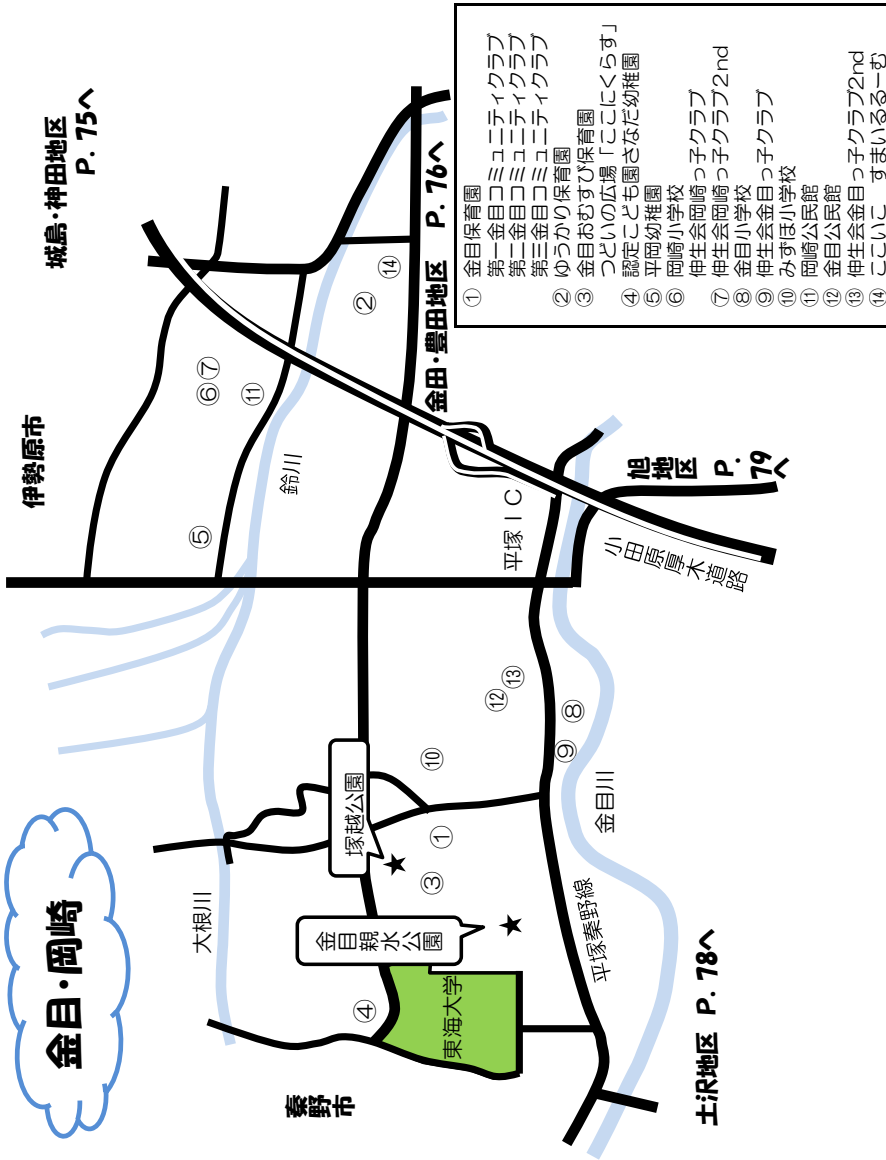

金目・岡崎

- ① 金目保育園
- ② 第一金目コミュニティクラブ
- ③ 第二金目コミュニティクラブ
- ④ 第三金目コミュニティクラブ
- ⑤ ゆうかり保育園
- ⑥ 金目おむすび保育園
- ⑦ つどいの広場「ここにくらす」
- ⑧ 認定こども園さなだ幼稚園
- ⑨ 平岡幼稚園
- ⑩ 岡崎小学校
- ⑪ 伸生会岡崎っ子クラブ
- ⑫ 伸生会岡崎っ子クラブ2nd
- ⑬ 金目小学校
- ⑭ 伸生会金目っ子クラブ
- ⑮ みずほ小学校
- ⑯ 岡崎公民館
- ⑰ 金目公民館
- ⑱ 伸生会金目っ子クラブ2nd
- ⑲ ここにいっすまいるーむ