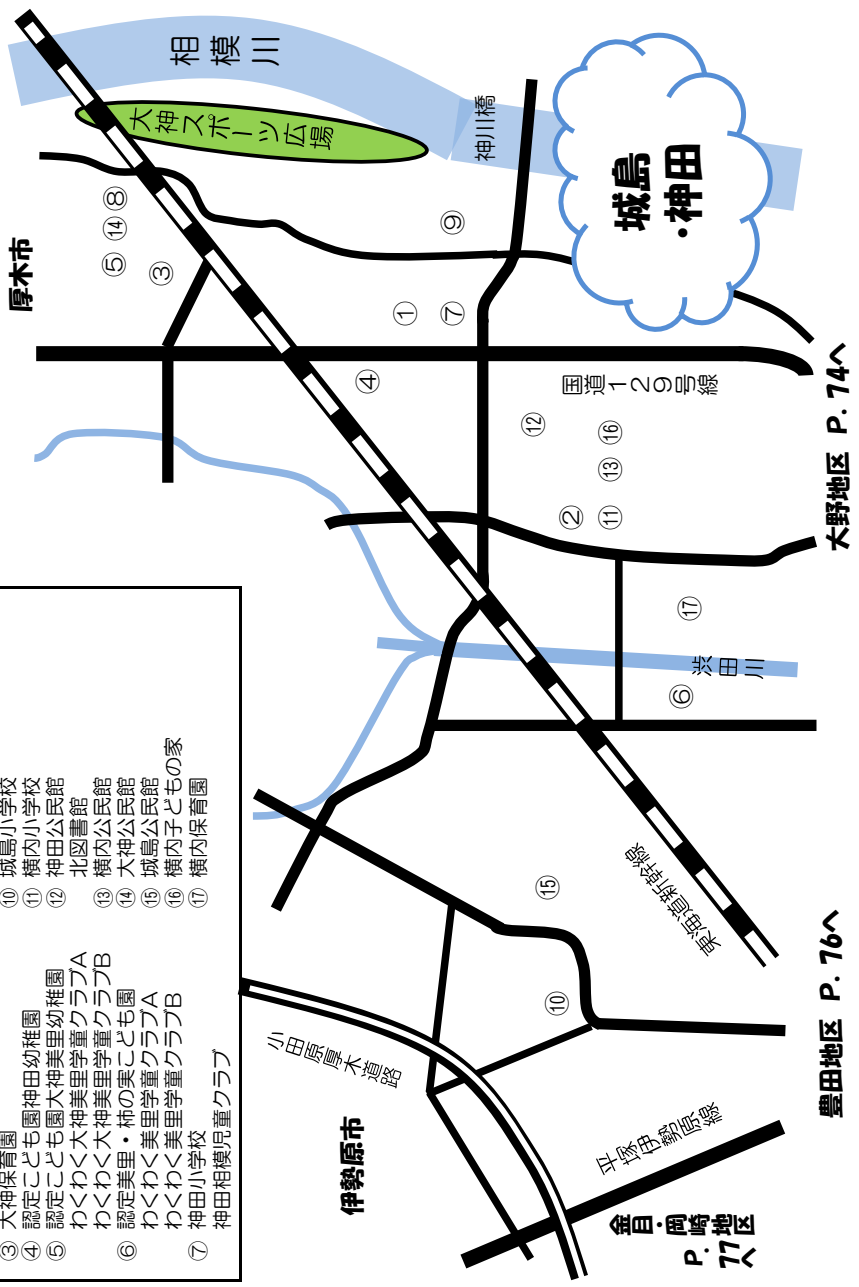

# 地区別マップ

平塚市を8地区に分けたマップです。ご自分の住んでいる地域から、親子で楽しめる場所を探してみましょう！

# 大野

旭地区  
P. 79へ

金田・豊田地区  
P. 76へ

城島・神田地区  
P. 75へ

平塚(北)地区 P. 73へ

- |                     |                 |
|---------------------|-----------------|
| ① 神田保育園             | ⑧ 相模小学校         |
| ② 若草保育園             | ⑨ こどもクラブ・サクラはうす |
| ③ 大神保育園             | ⑩ 城島小学校         |
| ④ 認定こども園 神田幼稚園      | ⑪ 横内小学校         |
| ⑤ 認定こども園 大神美里幼稚園    | ⑫ 神田公民館         |
| ⑥ 認定こども園 大神美里学童クラブA | ⑬ 北岡書館          |
| ⑦ 認定こども園 大神美里学童クラブB | ⑭ 横内公民館         |
| ⑧ 認定こども園 大神美里学童クラブA | ⑮ 大神公民館         |
| ⑨ 認定こども園 大神美里学童クラブB | ⑯ 城島公民館         |
| ⑩ 認定こども園 大神美里学童クラブA | ⑰ 横内子どもの家       |
| ⑪ 認定こども園 大神美里学童クラブB |                 |
| ⑫ 神田小学校             |                 |
| ⑬ 神田相模児童クラブ         |                 |