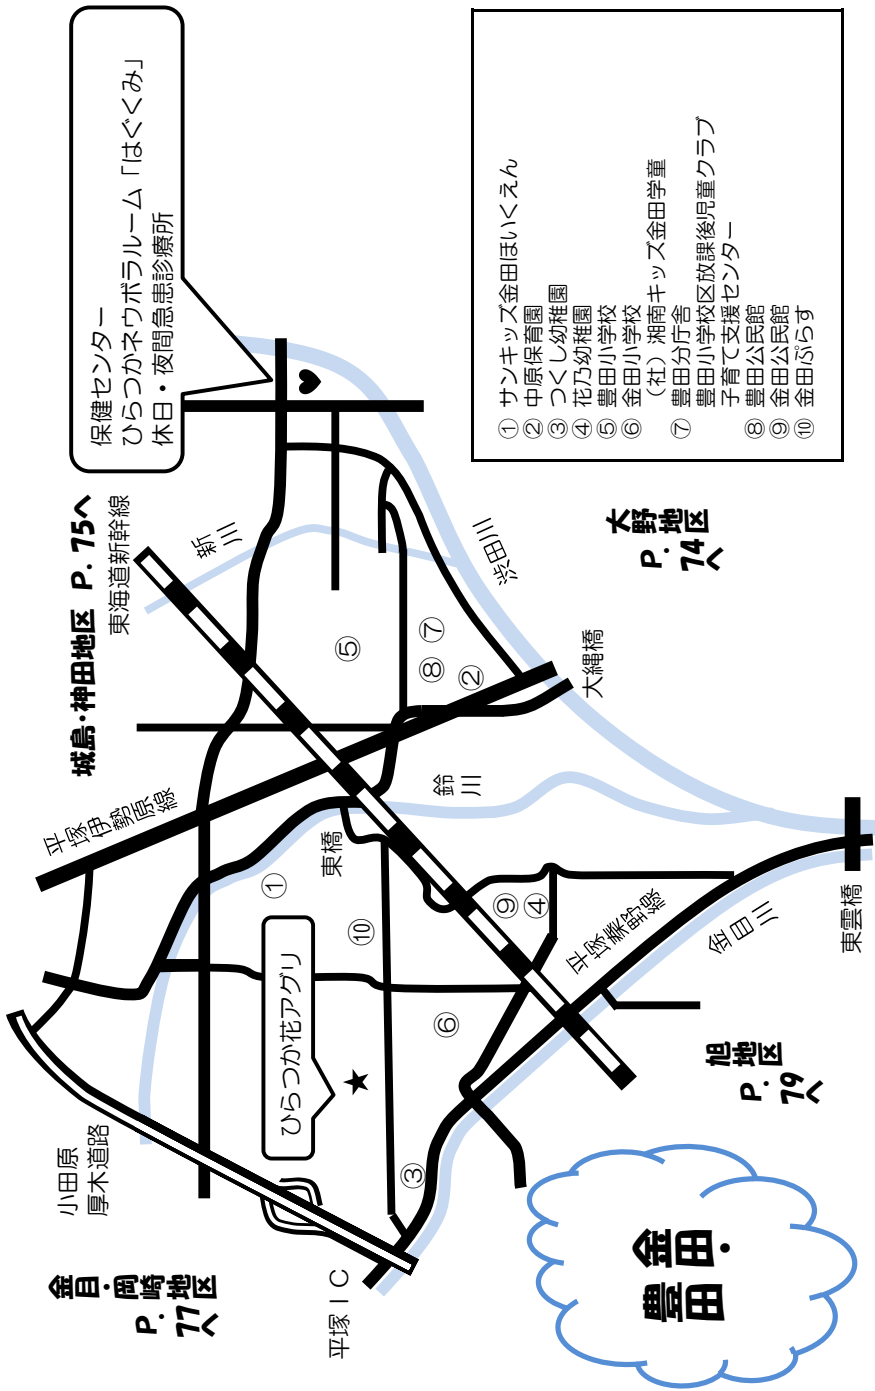

# 大野

旭地区  
P. 79へ

金田・豊田地区  
P. 76へ

城島・神田地区  
P. 75へ

平塚(北)地区 P. 73へ

- |                     |                 |
|---------------------|-----------------|
| ① 神田保育園             | ⑧ 相模小学校         |
| ② 若草保育園             | ⑨ こどもクラブ・サクラはうす |
| ③ 大神保育園             | ⑩ 城島小学校         |
| ④ 認定こども園 神田幼稚園      | ⑪ 横内小学校         |
| ⑤ 認定こども園 大神美里幼稚園    | ⑫ 神田公民館         |
| ⑥ 認定こども園 大神美里学童クラブA | ⑬ 北岡書館          |
| ⑦ 認定こども園 大神美里学童クラブB | ⑭ 横内公民館         |
| ⑧ 認定こども園 大神美里学童クラブA | ⑮ 大神公民館         |
| ⑨ 認定こども園 大神美里学童クラブB | ⑯ 城島公民館         |
| ⑩ 認定こども園 大神美里学童クラブA | ⑰ 横内子どもの家       |
| ⑪ 認定こども園 大神美里学童クラブB |                 |
| ⑫ 神田小学校             |                 |
| ⑬ 神田相模児童クラブ         |                 |