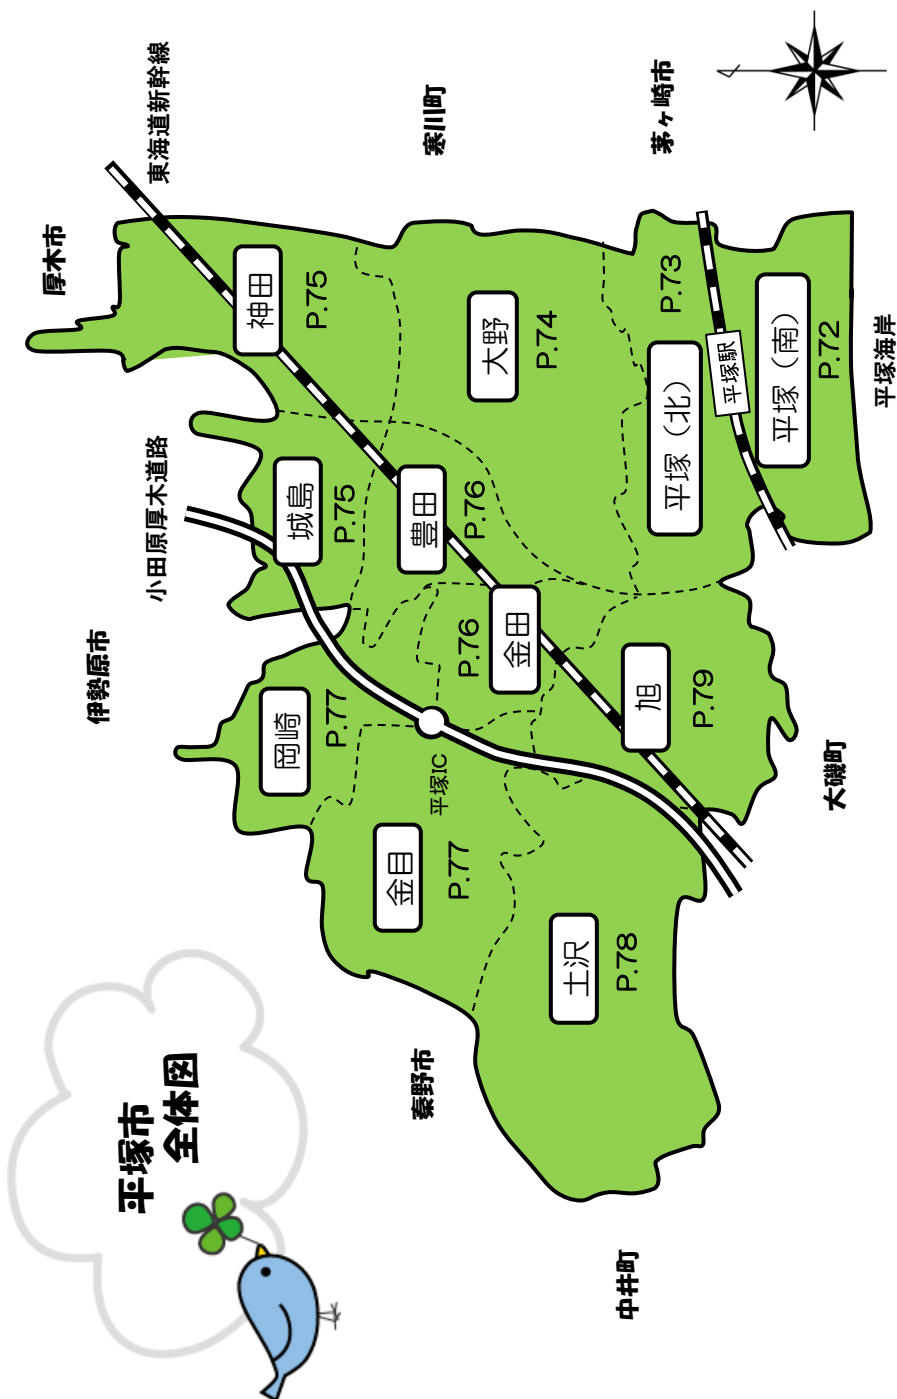

# 地区別マップ

平塚市を8地区に分けたマップです。ご自分の住んでいる地域から、親子で楽しめる場所を探してみましょう！

## ○●地区ごとの町名●○

平塚（南） P.72	須賀、千石河岸、札場町、久領堤、高浜台、夕陽ヶ丘、代官町、八重咲町、松風町、袖ヶ浜、龍城ヶ丘、葦平、桃浜町、黒部丘、花水台、撫子原、幸町、唐ヶ原、虹ヶ浜
平塚（北） P.73	馬入、馬入本町、榎木町、中堂、八千代町、老松町、宝町、宮の前、宮松町、浅間町、紅谷町、明石町、錦町、見附町、立野町、平塚、富士見町、豊原町、中里、達上ヶ丘、上平塚、桜ヶ丘、諏訪町、長瀬、堤町、天沼、追分
大野 P.74	南原、御殿、中原上宿、中原下宿、中原、東中原、新町、大原、八幡、西八幡、東八幡、四之宮、西真土、東真土
城島・神田 P.75	下島、大島、小鍋島、城所、田村、大神、吉際、横内
金田・豊田 P.76	豊田平等寺、南豊田、東豊田、豊田打間木、豊田小嶺、北豊田、豊田宮下、豊田本郷、長持、入野、寺田縄、飯島、入部
金目・岡崎 P.77	広川、片岡、真田、北金目、南金目、千須谷、岡崎、ふじみ野
土沢 P.78	下吉沢、上吉沢、土屋、めぐみが丘
旭 P.79	高根、山下、徳延、纏、公所、日向岡、根坂間、河内、高村、出縄、万田

# 平塚(南)

- ① 花水さくら保育園
- ② 夕陽ヶ丘保育園
- ③ もんもん保育園  
松風・もんもん保育園
- ④ 苗・もんもん病児保育室  
もんもん保育園
- ⑤ サン・キッズ平塚ステーション  
花水さくら児童クラブ
- ⑥ 港こども園  
みなと児童クラブα
- ⑦ 黒部丘幼稚園  
つどいの広場「ほけっと」

- ⑧ みなと子どもの家
- ⑨ 平塚学園松風幼稚園
- ⑩ 港小学校
- ⑪ みなと児童クラブβ  
(社) 湘南キッズ
- ⑫ 花水小学校  
花水さくら児童クラブ
- ⑬ はなみず児童クラブ  
みなと児童クラブ
- ⑭ すみれ児童クラブ  
つくし児童クラブ

# 市内官公庁等案内図