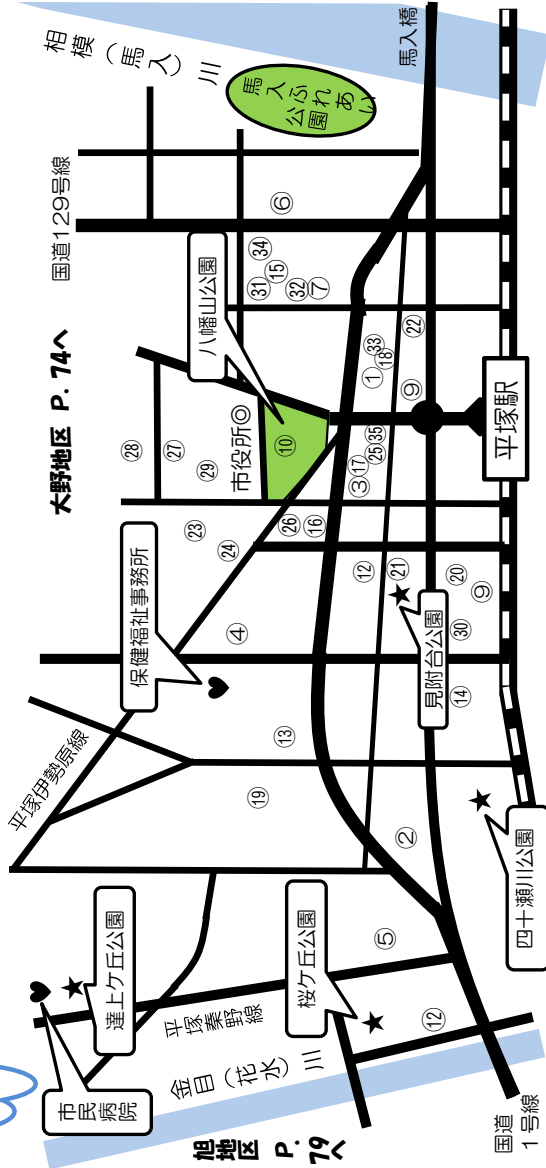

平塚(北)

- ① 平塚保育園
- ② 病後児保育室「なでしこ」
- ③ 柳町保育園
- ④ 明石町保育園
- ⑤ しらゆりの保育園
- ⑥ 富士見保育園
- ⑦ サン・キッズ湘南
- ⑧ サン・キッズ湘南第1学童保育室
- ⑨ サン・キッズ湘南第2学童保育室
- ⑩ 湘南平塚あゆみ保育園
- ⑪ くまのこ保育園
- ⑫ つるみね幼稚園
- ⑬ 平塚二葉幼稚園
- ⑭ 湘南桜ヶ丘幼稚園

- ⑬ 認定こども園酒和幼稚園
- ⑭ 認定こども園なでしこ幼稚園
- ⑮ 松原小学校
- ⑯ 美善小学校
- ⑰ そらせん第1放課後児童クラブ
- ⑱ そらせん第2放課後児童クラブ
- ⑲ みやのまえ第1放課後児童クラブ
- ⑲ みやのまえ第2放課後児童クラブ
- ⑲ 富士見小学校
- ⑲ 富士見第1学童クラブ
- ⑲ 富士見第2学童クラブ
- ⑲ にしき放課後児童クラブ
- ⑲ 松原公民館
- ⑲ 中央公民館

- ⑳ 福祉会館
- ㉑ こども発達支援室くれよんファミリー・サポート・センター
- ㉒ つどいの広場「ももこ」
- ㉓ 子ども教育相談センター
- ㉔ 中央図書館
- ㉕ 美術館
- ㉖ 博南図書館・子育てルーム
- ㉗ 錦町保育園あねら
- ㉘ ほととぎす平塚
- ㉙ まつばら放課後児童クラブ
- ㉚ まなびの森保育園平塚
- ㉛ ミルキーホーム平塚園
- ㉜ ばぶりが保育園平塚