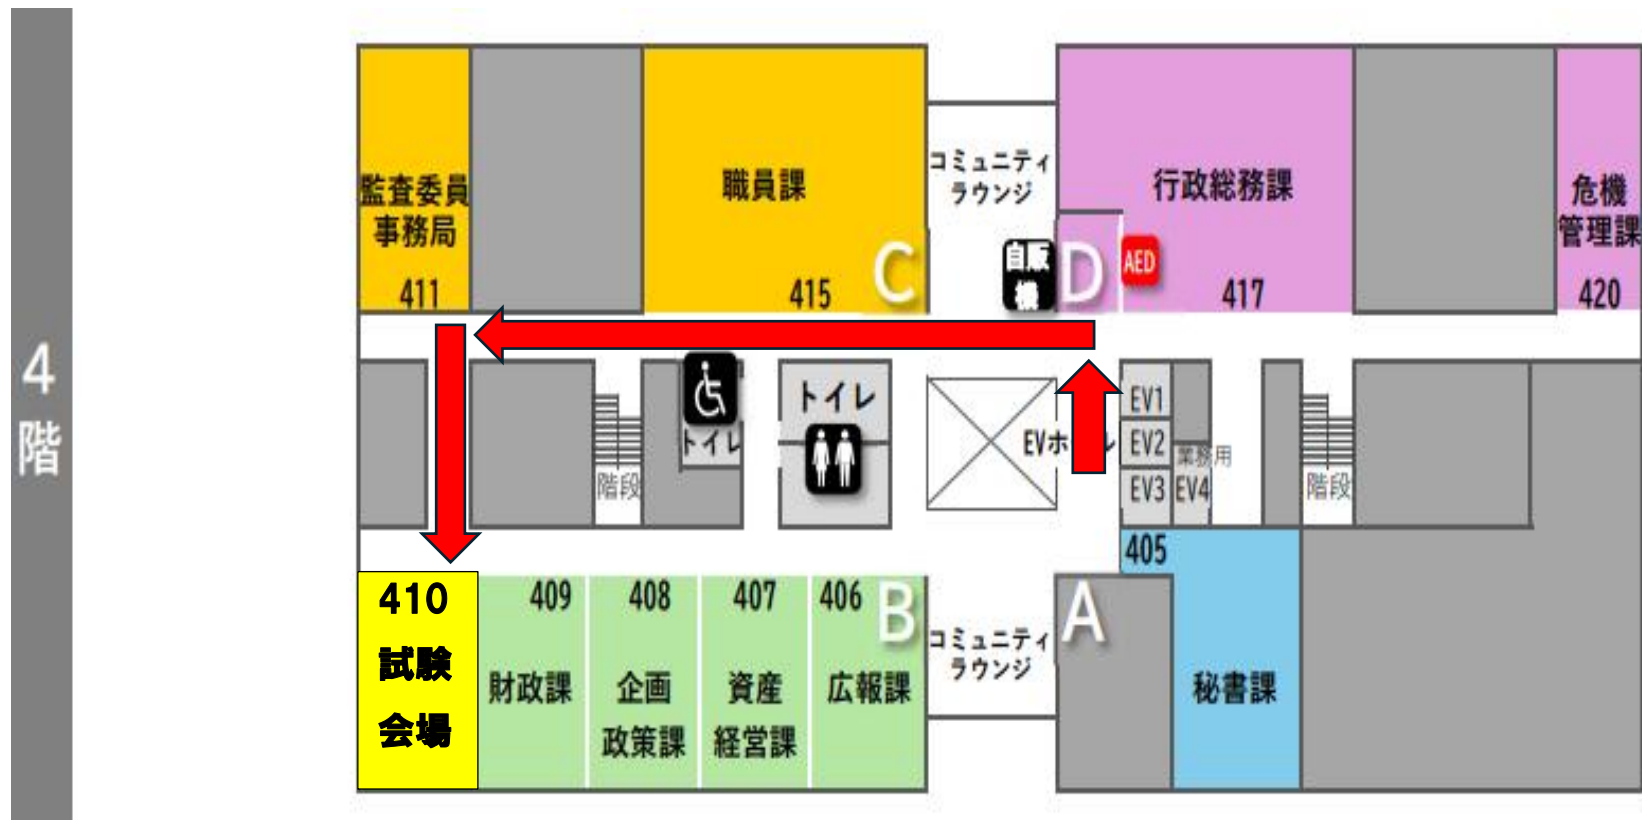

## 試験会場 4階 410会議室

1階の北西側(守衛室前)出入口から入り、直進してください。

中央ホールのエレベーターから4階へお上がりいただけます。

※北西側(守衛室前)出入口以外は利用できません。

4F