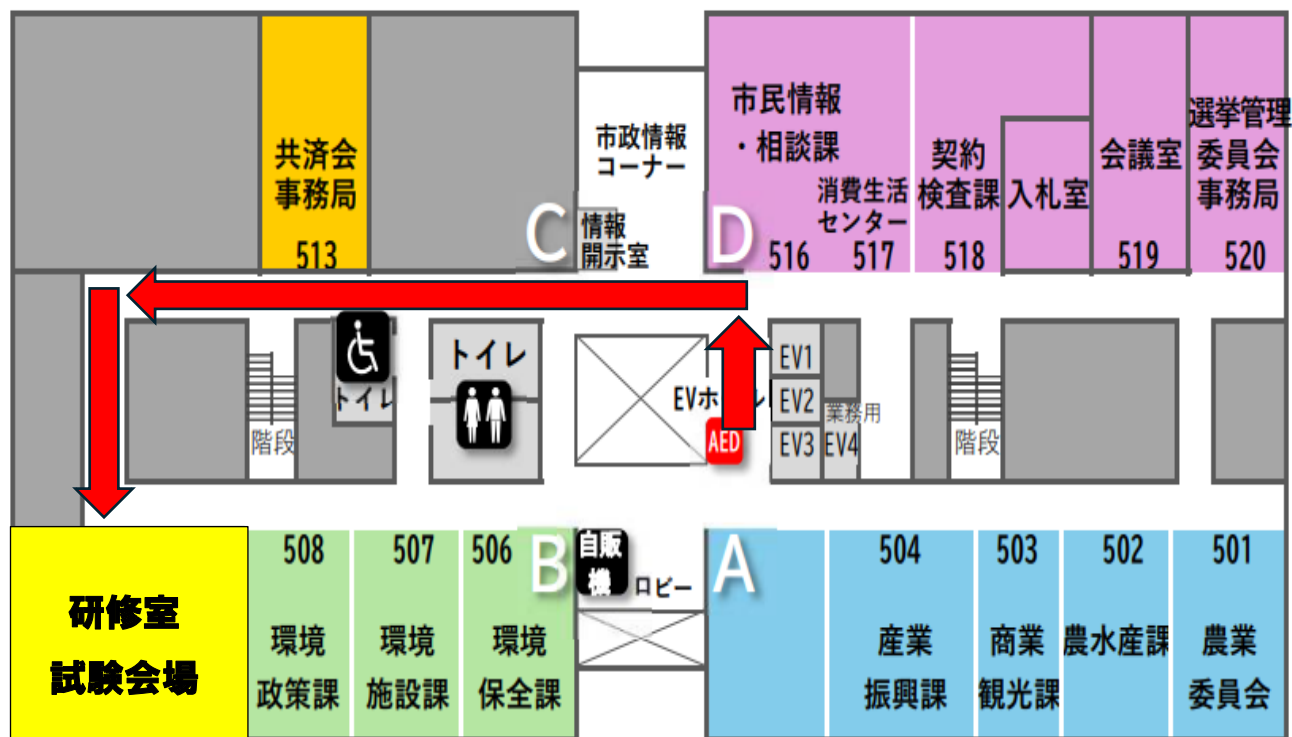

試験会場 5階 研修室

1階の北西側(守衛室前)出入口から入り、直進してください。

中央ホールのエレベーターから5階へお上がりいただけます。

※北西側(守衛室前)出入口以外は利用できません。

5階

5F