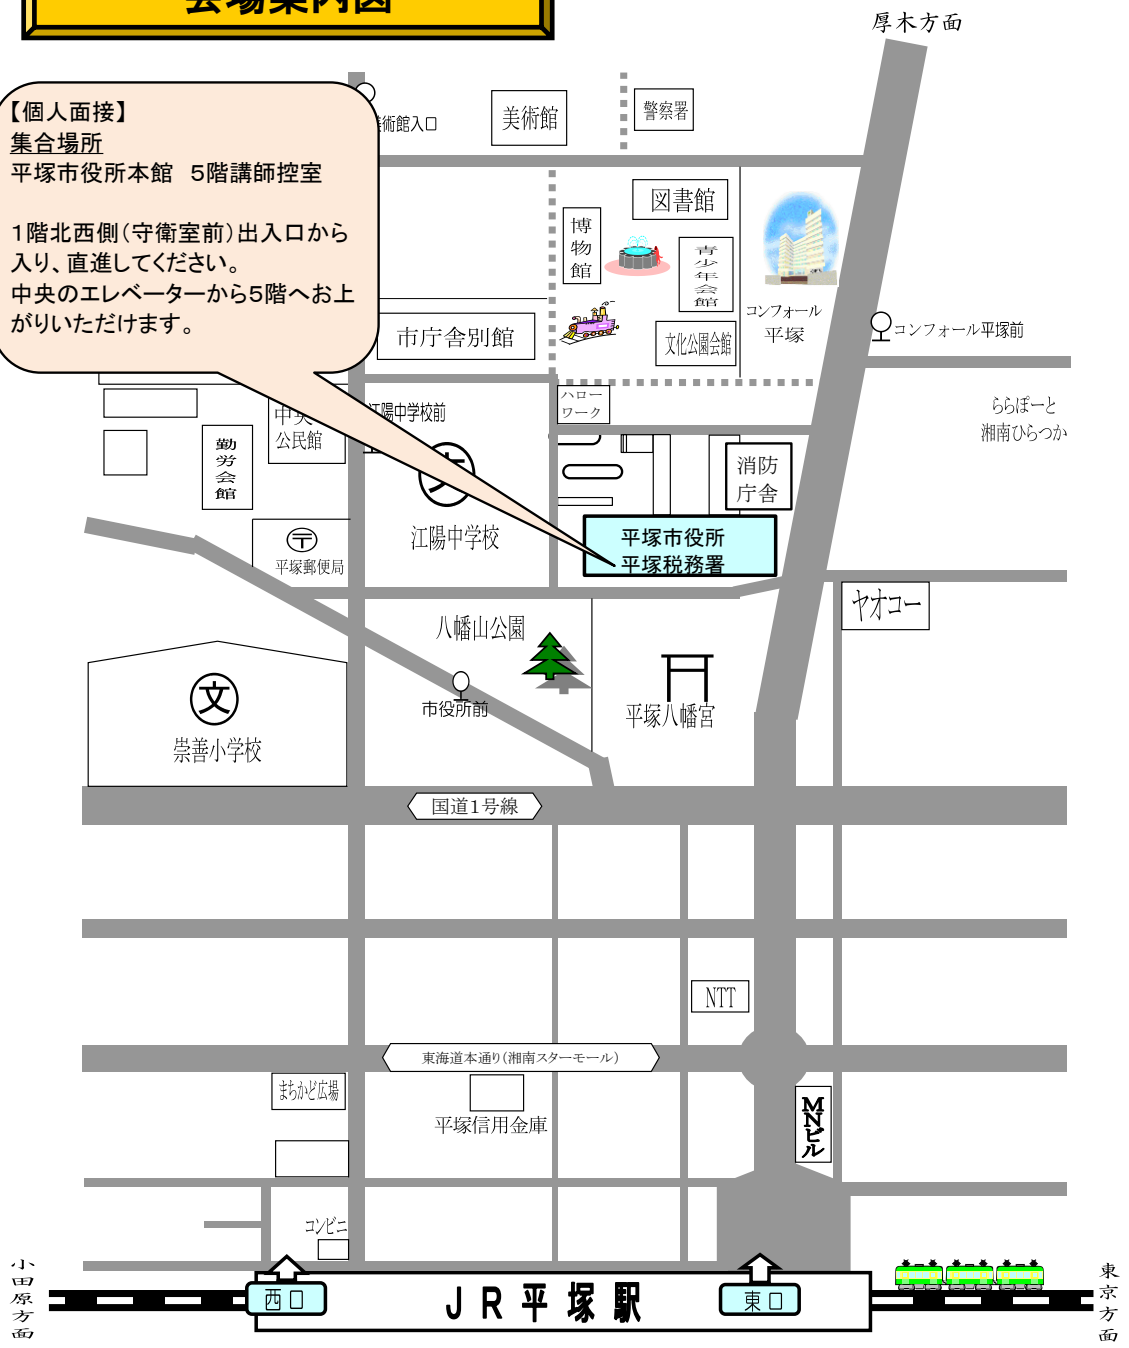

# 会場案内図

【個人面接】  
**集合場所**  
 平塚市役所本館 5階講師控室

1階北西側(守衛室前)出入口から入り、直進してください。  
 中央のエレベーターから5階へお上がりいただけます。

## 本館 5階フロア案内図