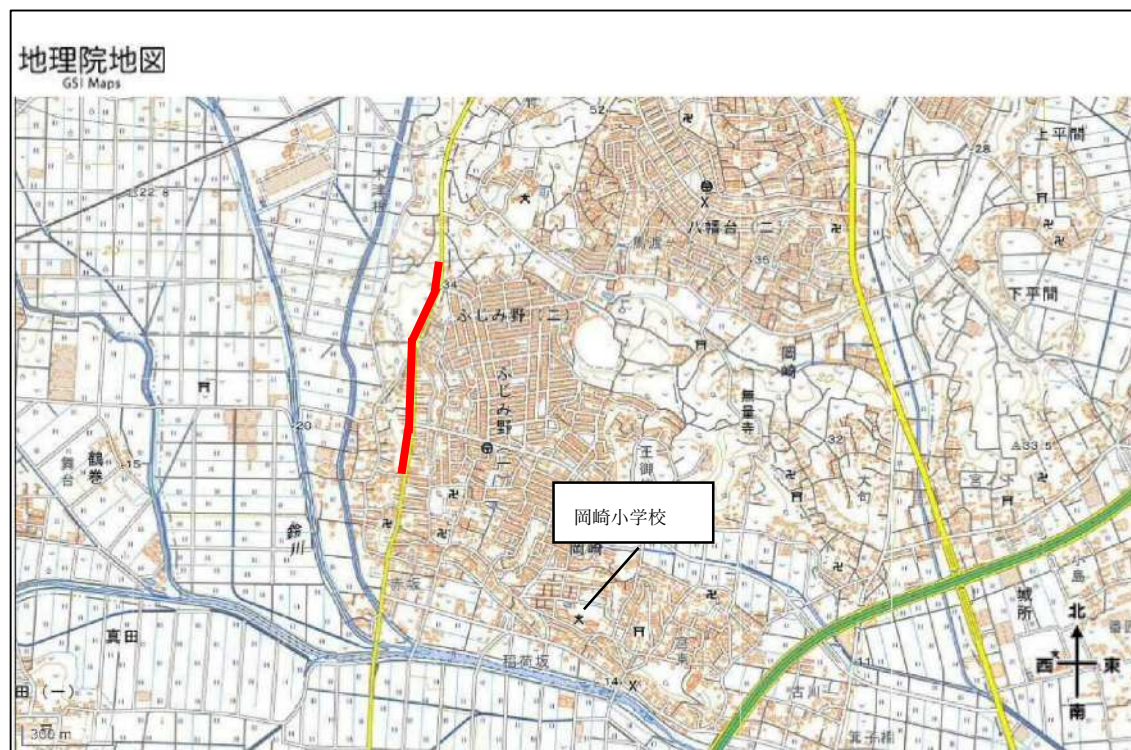

平塚市交通安全プログラムに基づく通学路安全確保のための道路環境整備事業 地図

① 県道613号(曾屋鶴巻)

この地図は、国土地理院長の承諾を得て、同院発行の電子地形図（タイル）を複製したものです。（承認番号 平27情複 第996号）

この地図をさらに第三者が複製する場合には、国土地理院長の承認が必要です。

② 県道63号（相模原大磯）

この地図は、国土地理院長の承諾を得て、同院発行の電子地形図（タイル）を複製したものです。（承認番号 平27情複 第996号）