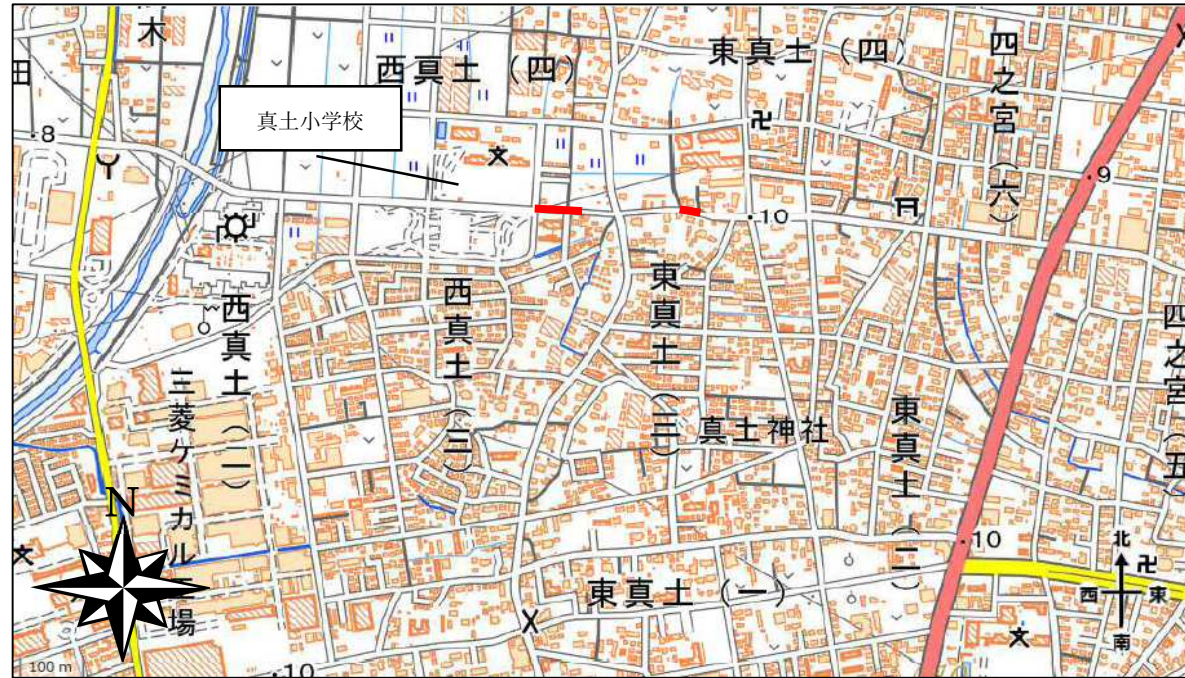

⑪ 市道真土金目線

この地図は、国土地理院長の承諾を得て、同院発行の電子地形図（タイル）を複製したものです。（承認番号 平27情複 第996号）

この地図をさらに第三者が複製する場合には、国土地理院長の承認が必要です。